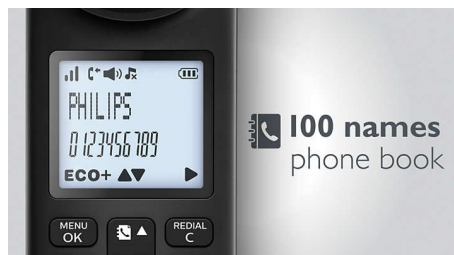

Телефонная книга на 100 имен

Теперь номера близких людей будут всегда под рукой: телефонная книга позволяет сохранять до 100 избранных контактов.

Дисплей 4,6 см (1,8")

Легкочитаемый дисплей 4,6 см (1,8") с подсветкой белого цвета

Превосходное качество звука

Усовершенствованная проверка звука и настройка для превосходного качества передачи голоса