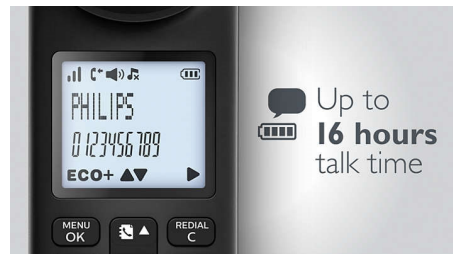

До 16 часов работы в режиме разговора

Одной зарядки хватает на 16 часов разговора.