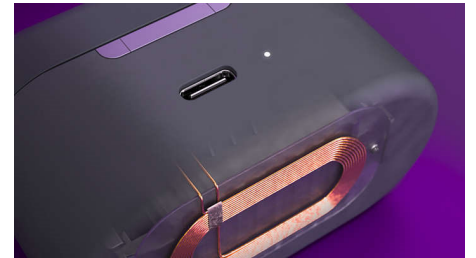

Bluetooth-yhteys kahteen laitteeseen

Anna työpäivän sujua saumattomammin. Voit yhdistää langattomat nappikuulokkeet samaan aikaan kahteen Bluetooth-laitteeseen, joiden välillä voit vaihtaa tarpeen mukaan. Näin voit vastata puheluihin nopeasti kannettavalta ja kuunnella musiikkia puhelimestasi.

Kristallinkirkkaat puhelut

Mikrofonit ja algoritmi keskittyvät ääneesi ja vähentävät ympäristön ääniä. Jopa tuulen ääni suodatetaan, joten äänesi kuuluu selkeästi puhelussa ulkona.

35 tuntia toistoaikaa latauskotelon avulla