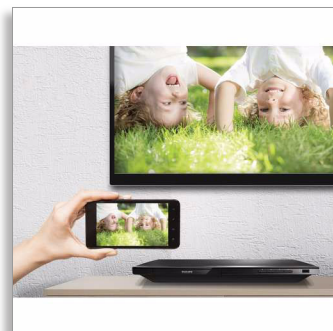

Philips
Přehrávač disků Blu-ray

Přehrávání disků 3D Blu-ray

Miracast™
DivX Plus HD
Vestavěné Wi-Fi

BDP5700

Připojte se bezdrátově ke špičkové zábavě online

s technologií Miracast™

Nechte se ohromit technologií Blu-ray 3D a objevte u sebe doma nový rozměr zážitků z filmů. Prostřednictvím rychlého vestavěného rozhraní Wi-Fi-n si na svém televizoru bezproblémově vychutnáte to nejlepší z internetu. Technologie DivX Plus HD zajistí lepší přehrávání než kdy dřív.

Slyšte více

- Dolby TrueHD Křišťálově čistý zvuk pro vysoce věrný prostorový zvuk
- DTS 2.0 digitální výstup

Více informací

- Přehrávání disků Blu-ray s technologií 3D umožňuje vychutnat si doma úplný zážitek ze 3D ve vysokém rozlišení
- Certifikace DivX Plus HD pro přehrávání DivX ve vysokém rozlišení
- Síťové připojení DLNA pro sledování snímků a videa z počítače
- Přehrajte obsah ze svého zařízení certifikovaného pro technologii Miracast™ na televizor

PHILIPS

Přednosti

Přehrávání disků Blu-ray 3D

Technologie 3D a Full HD vytváří iluzi prostoru umožňující dosáhnout doma hlubšího a realističtějšího zážitku ze sledování, jako v kině. Samostatné obrazy pro levé a pravé oko jsou zaznamenány v plném HD rozlišení 1920 x 1080 a vysokou rychlostí střídavě přehrávány na obrazovce. Plného zážitku ze sledování obrazu 3D ve vysokém rozlišení dosáhnete sledováním tohoto obrazu speciálními brýlemi, které synchronizují otevírání a zavírání levé a pravé čočky brýlí s měnícími se obrazy.