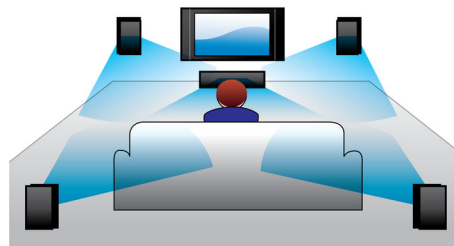

Dolby Digital

Dolby Digital, один из ведущих стандартов многоканального звука в мире, задействует те же принципы, что и при естественной обработке звука человеческим ухом, поэтому вы слышите объемное звучание превосходного качества с реалистичными пространственными аллюзиями.