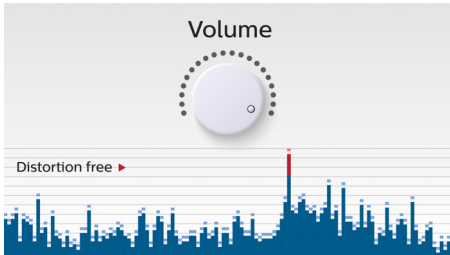

### Função anti-delimitação

A função antidelimitação permite-lhe reproduzir música a um volume mais alto mantendo a alta qualidade, mesmo quando a bateria está baixa. Este aceita uma variedade de sinais de entrada, de 300 mV a 1000 mV e mantém os seus altifalantes protegidos contra danos por distorção. Esta função integrada controla o sinal musical enquanto este passa pelo