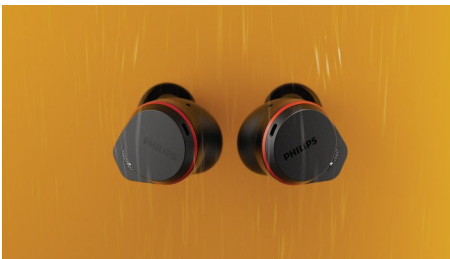

Apeluri de claritate excepțională

Trebuie să răspunzi la un apel când ai ieșit să alergi? Cu aceste căști, nu este nevoie să te adăpostești de vânt. În timpul unui apel, două microfoane AI și un microfon cu conducție osoasă se combină pentru a transmite clar sunetul vocii tale.