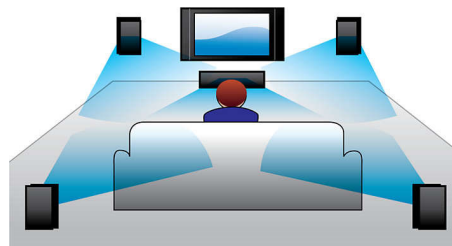

### Entrée audio

L'entrée audio vous permet d'écouter facilement la musique stockée sur votre iPod/iPhone/iPad, lecteur MP3 ou ordinateur par une simple connexion à votre Home Cinéma. Reliez votre appareil audio à l'entrée audio pour profiter de votre musique avec la qualité sonore supérieure du système Home Cinéma Philips.

### Certifié DivX Ultra

Grâce à la prise en charge DivX, vous pouvez visionner des vidéos et des films encodés en DivX sur Internet, y compris les films hollywoodiens que vous avez achetés, dans

votre salon. Le format DivX est une technologie de compression vidéo basée sur la norme MPEG4 qui permet d'enregistrer des fichiers volumineux tels que des films, des bandes annonces et des clips vidéo sur divers supports multimédias tels que des CD-R/RW et des disques DVD inscriptibles et de les lire sur votre lecteur DVD/Blu-ray Philips certifié DivX Ultra. La technologie DivX Ultra combine la lecture du format DivX ainsi que d'autres fonctionnalités telles que les sous-titres intégrés, le choix de langues audio, de bandes son et de menus en un seul format de fichier.

### Dolby Digital

Dolby Digital, la principale norme audio numérique multicanal, exploite la façon dont l'oreille humaine traite les sons et offre ainsi un son Surround d'une qualité exceptionnelle, enrichi de repères spatiaux d'un grand réalisme.