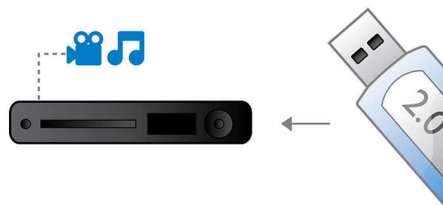

Универсальная последовательная шина, или USB - это стандартный протокол для

удобной связи компьютеров, периферийных устройств и электронного оборудования клиента. Устройства Hi-Speed USB обеспечивают высокоскоростной перенос данных до 480 Мбит/с - по сравнению с 12 Мбит/с для обычных USB. Благодаря соединению Hi-Speed USB 2.0 все, что от вас потребуется, - это вставить устройство USB, выбрать фильм, фото или музыку - и нажать кнопку воспроизведения!