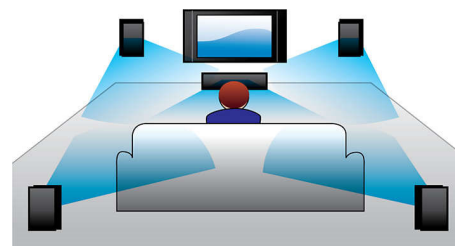

DTS, DolbyDigital, ProLogic II

Встроенный DTS и Dolby Digital декодер, исключая необходимость внешнего декодера и обрабатывающий все шесть каналов аудиоинформации. Обеспечивает ощущение объемного звука и поразительно естественное чувство обстановки и динамичного реализма. Декодер Dolby Pro Logic II дает пять каналов объемной обработки звука от любого стереофонического источника.