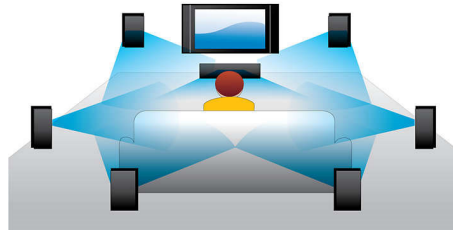

PHILIPS

Points forts

Lecture Blu-ray 3D

La technologie Full HD 3D crée de la profondeur pour une expérience cinématographique encore plus réaliste, chez vous. Des images sont enregistrées séparément pour les yeux gauche et droit en qualité Full HD avec une résolution de 1 920 x 1 080. Elles sont alternativement diffusées sur l'écran à haute vitesse. L'effet Full HD 3D est créé par les lunettes spéciales programmées pour synchroniser l'ouverture et la fermeture des lentilles droite et gauche avec les images à l'écran.

BD-Live (Profile 2.0)

BD-Live vous ouvre les portes d'un monde haute définition. Recevez les dernières mises à jour en connectant simplement votre lecteur Blu-ray à Internet. Profitez des nouvelles possibilités plus excitantes les unes que les autres, telles que le téléchargement de contenu exclusif, des événements et des discussions en direct, des jeux ou encore du shopping en ligne. Surfez sur la vague de la

haute définition avec la lecture des disques Blu-ray et BD-Live.

Dolby TrueHD

La technologie Dolby TrueHD restitue le son haute qualité des disques Blu-ray. Le son retransmis est en tout point identique à la maquette studio : vous entendez donc exactement ce que les créateurs souhaitent vous faire entendre. La technologie Dolby TrueHD améliore ainsi votre expérience de la haute définition.