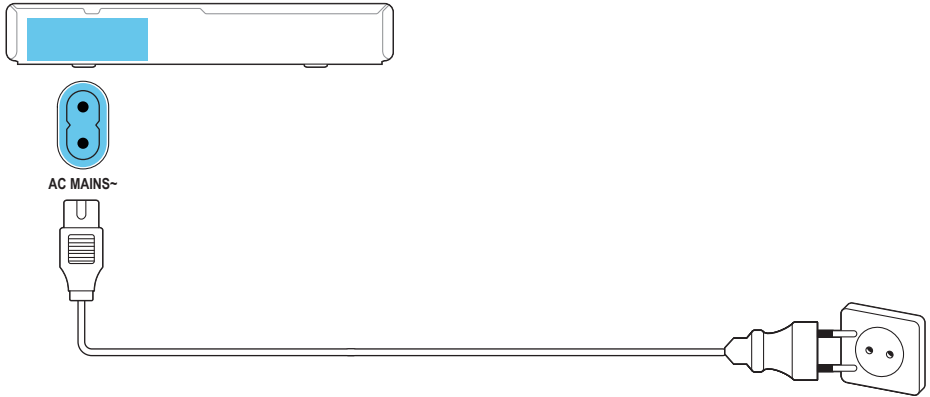

# 1

**EN** Connect the home theater

**HI** होम थिएटर को कनेक्ट करें

**RU** Подключите домашний кинотеатр

**UK** Під'єднання системи домашнього кінотеатру

# 2

**EN** Switch on the home theater

**HI** होम थिएटर को स्विच ऑन करें

**RU** Включите домашний кинотеатр

**UK** Увімкнення системи домашнього кінотеатру

1

2