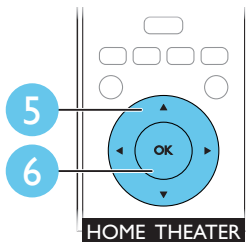

# 2

**EN** Switch on the home theater

**HI** होम थिएटर को स्विच ऑन करें

**RU** Включите домашний кинотеатр

**UK** Увімкнення системи домашнього кінотеатру

1

2

# 3

**EN** Complete the first time setup

**HI** पहली बार के सेटअप को पूर्ण करें

**RU** Выполните первоначальную настройку

**UK** Виконання перших налаштувань

|            |                     |            |
|------------|---------------------|------------|
| Video      | Menu language       | Auto (ENG) |
| Audio      | Audio               | English    |
|            | Subtitle            | Español    |
| Network    | Disc Menu           | Português  |
| EasyLink   | Parental Control    | Русский    |
|            | Screen Saver        | Українська |
|            | Auto Subtitle Shift |            |
| Preference | Change Password     |            |
|            | Display Panel       |            |
| Advanced   | Auto Standby        |            |
|            | VCD PBC             |            |