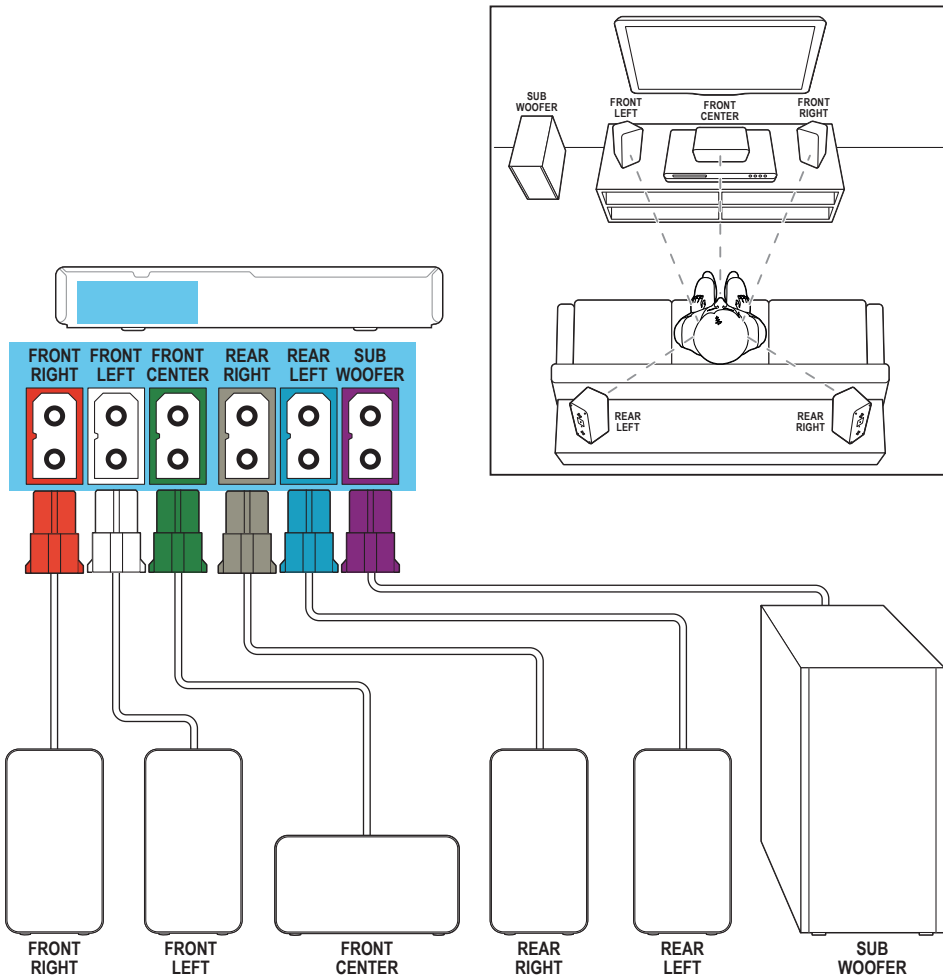

# 1

**EN** Connect the home theater

**HI** होम थिएटर को कनेक्ट करें

**RU** Подключите домашний кинотеатр

**UK** Під'єднання системи домашнього кінотеатру

# 2

**EN** Switch on the home theater

**HI** होम थिएटर को स्विच ऑन करें

**RU** Включите домашний кинотеатр

**UK** Увімкнення системи домашнього кінотеатру

1

2