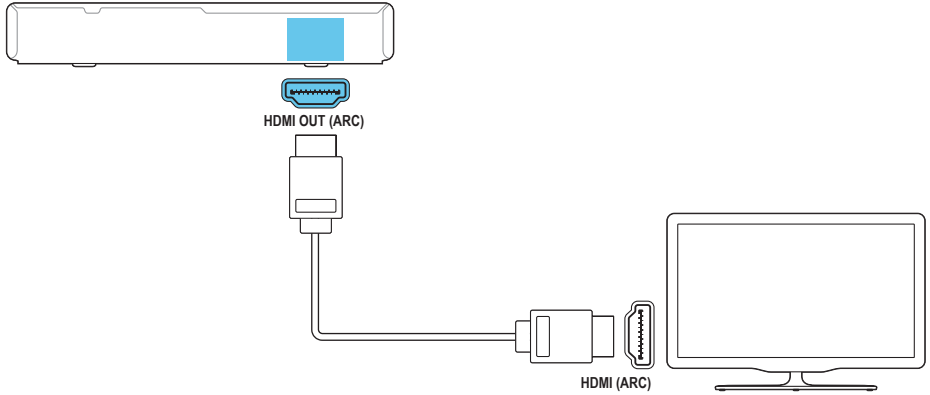

# 1

**EN** Connect the home theater

**HI** होम थिएटर को कनेक्ट करें

**RU** Подключите домашний кинотеатр

**UK** Під'єднання системи домашнього кінотеатру

# 2

**EN** Switch on the home theater

**HI** होम थिएटर को स्विच ऑन करें

**RU** Включите домашний кинотеатр

**UK** Увімкнення системи домашнього кінотеатру

1

2