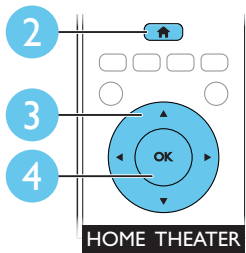

# 2

**EN** Switch on the home theater

**HI** होम थिएटर को स्विच ऑन करें

**RU** Включите домашний кинотеатр

**UK** Увімкнення системи домашнього кінотеатру

1

2

# 3

**EN** Complete the first time setup

**HI** पहली बार के सेटअप को पूर्ण करें

**RU** Выполните первоначальную настройку

**UK** Виконання перших налаштувань

|            |                     |            |
|------------|---------------------|------------|
| Video      | Menu language       | Auto (ENG) |
| Audio      | Audio               | English    |
|            | Subtitle            | Español    |
| Network    | Disc Menu           | Português  |
| EasyLink   | Parental Control    | Русский    |
|            | Screen Saver        | Українська |
|            | Auto Subtitle Shift |            |
| Preference | Change Password     |            |
|            | Display Panel       |            |
| Advanced   | Auto Standby        |            |
|            | VCD PBC             |            |