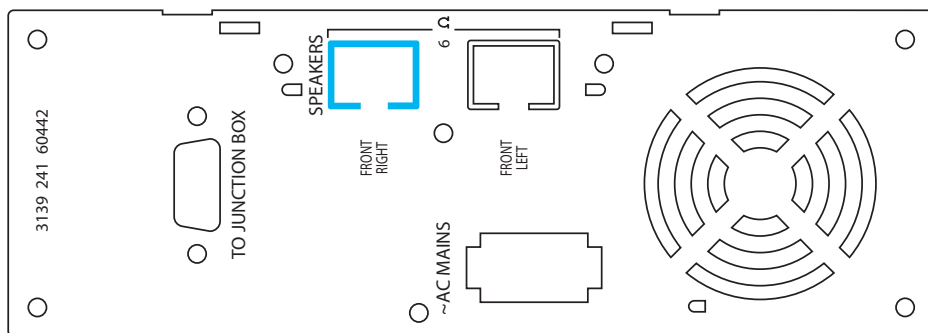

Dimensiuni

- **Dimensiuni set (L x Î x A):** 251 x 277 x 134 mm
- **Greutate set:** 2,8 kg
- **Dimensiuni boxe surround (L x Î x A):** 350 x 140 x 134 mm
- **Greutate boxă surround:** 1,15 kg
- **Dimensiuni subwoofer (L x Î x A):** 600 x 411 x 216 mm
- **Înălțime subwoofer:** 9 kg
- **Dimensiuni ambalare (L x Î x A):** 664 x 350 x 464 mm
- **Greutate cu ambalaj inclus:** 18,2 kg

Caracteristici principale produs

SonoWave

Sistemul de sunet surround SonoWave, bazat pe un puternic amplificator multicanal, utilizează o tehnologie avansată de procesare a sunetului, care permite obținerea unui sunet surround multicanal din mai puține boxe. Poziționând boxele independente în anumite unghiuri, veți obține un sunet surround multicanal, indiferent de forma și dimensiunea camerei.

Scanare progresivă

Tehnologia Progressive Scan dublează rezoluția verticală a imaginii, pentru o imagine mult mai clară. În loc să trimită mai întâi semicadru cu linii impare, urmat de semicadru cu linii pare, ambele semicadre sunt scrise în același timp. Este creată instantaneu o imagine completă, de rezoluție maximă. La această viteză, ochiul uman percepe o imagine mai clară, fără a distinge structura liniilor.

Eliminați păienjenii de cabluri

Sistemul simplu și inteligent de management al cablurilor vă permite să gestionați conexiunile prin cablu printr-o interfață ergonomică.

Data apariției 2009-02-03

Versiune: 1.0.3

12 NC: 9073 100 12945
EAN: 87 10895 91380 5

© 2009 Koninklijke Philips Electronics N.V.
Toate drepturile rezervate.

Specificațiile pot fi modificate fără preaviz. Mărcile comerciale sunt proprietatea Koninklijke Philips Electronics N.V. sau a deținătorilor lor legali.

www.philips.com