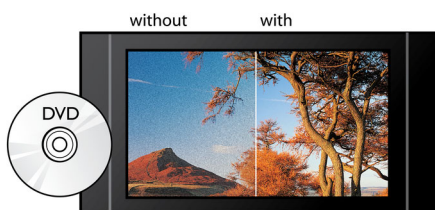

Αύξηση κλιμάκωσης εικόνας DVD

Η κλιμάκωση HDMI 1080p παρέχει πεντακάθαρες εικόνες. Τώρα, μπορείτε να απολαμβάνετε ταινίες τυπικής ανάλυσης σε ανάλυση υψηλής ευκρίνειας με περισσότερες λεπτομέρειες και πιο ρεαλιστικές εικόνες. Η προοδευτική σάρωση (εκφράζεται με "p" στην τιμή "1080p") εξαλείφει τη γραμμική δομή που κυριαρχεί στις οθόνες των τηλεοράσεων, εξασφαλίζοντας και με αυτόν τον τρόπο ευκρίνεια στις εικόνες. Επιπλέον, το HDMI δημιουργεί άμεση ψηφιακή

σύνδεση που μπορεί να μεταφέρει μη συμπίεσμένη ψηφιακή εικόνα HD και ψηφιακό πολυκαναλικό ήχο, χωρίς μετατροπή σε αναλογικό, με αποτέλεσμα να παρέχει τέλεια ποιότητα εικόνας και ήχου, χωρίς καθόλου θόρυβο.