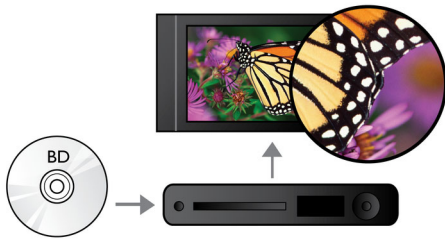

Ακούστε περισσότερα

- Dolby TrueHD για ήχο υψηλής πιστότητας

Περισσότερες δυνατότητες

- Απολαύστε όλες τις ταινίες και τη μουσική από CD και DVD
- USB 2.0 για αναπαραγωγή βίντεο/μουσικής από μονάδα USB flash/σκληρού δίσκου
- EasyLink για χειρισμό όλων των συσκευών HDMI CEC μέσω ενός μόνο τηλεχειριστηρίου
- BD-Live (Προφίλ 2.0) για να απολαμβάνετε έξτρα περιεχόμενο Blu-ray στο διαδίκτυο

PHILIPS

Χαρακτηριστικά

Αναπαραγωγή δίσκου Blu-ray

Οι δίσκοι Blu-ray μπορούν να μεταφέρουν δεδομένα υψηλής ευκρίνειας, καθώς και φωτογραφίες σε ανάλυση 1920 x 1080, δηλαδή εικόνες Full HD. Καθώς οι λεπτομέρειες γίνονται άμεσα αντιληπτές, οι κινήσεις ομαλότερες και οι εικόνες πιο διαυγείς, οι σκηνές ζωντανεύουν. Το Blu-ray αποδίδει επίσης surround ήχο χωρίς συμπίεση και σας προσφέρει εκπληκτικά ζωντανή εμπειρία ήχου. Οι δίσκοι Blu-ray υψηλής χωρητικότητας προσφέρουν δυνατότητα ενσωμάτωσης πλήθους διαδραστικών δυνατοτήτων. Η εύκολη πλοήγηση κατά την αναπαραγωγή και άλλες συναρπαστικές λειτουργίες, όπως τα αναπτυσσόμενα μενού, προσδίδουν μια εντελώς νέα διάσταση στην οικιακή ψυχαγωγία.

Αύξηση κλιμάκωσης εικόνας DVD

Η κλιμάκωση HDMI 1080p παρέχει πεντακάθαρες εικόνες. Τώρα, μπορείτε να απολαμβάνετε ταινίες τυπικής ανάλυσης σε ανάλυση υψηλής ευκρίνειας με περισσότερες λεπτομέρειες και πιο ρεαλιστικές εικόνες. Η προοδευτική σάρωση (εκφράζεται με "p" στην τιμή "1080p") εξαλείφει τη γραμμική δομή που κυριαρχεί στις οθόνες των τηλεοράσεων, εξασφαλίζοντας και με αυτόν τον τρόπο ευκρίνεια στις εικόνες. Επιπλέον, το HDMI δημιουργεί άμεση ψηφιακή

σύνδεση που μπορεί να μεταφέρει μη συμπίεσμένη ψηφιακή εικόνα HD και ψηφιακό πολυκαναλικό ήχο, χωρίς μετατροπή σε αναλογικό, με αποτέλεσμα να παρέχει τέλεια ποιότητα εικόνας και ήχου, χωρίς καθόλου θόρυβο.