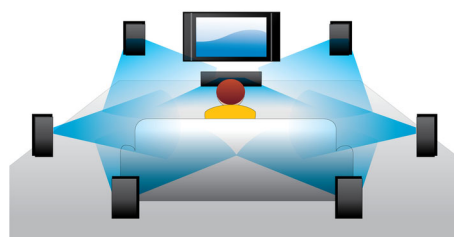

Dolby TrueHD

Το Dolby TrueHD αποδίδει εκπληκτικό ήχο από δίσκους Blu-ray. Ο ήχος που αναπαράγεται είναι σχεδόν πανομοιότυπος με τον ήχο του κύριου αντιγράφου του στούντιο, για να μπορείτε να απολαμβάνετε αυθεντική ποιότητα ακρόασης. Το Dolby TrueHD ολοκληρώνει την εμπειρία ψυχαγωγίας υψηλής ευκρίνειας.