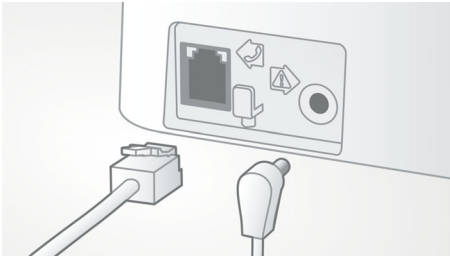

Savršena praktičnost zahvaljujući jednostavnom postavljanju. Pojednostavljeno postavljanje - proizvod koji se može koristiti odmah nakon priključivanja

Način rada ECO

60% manje zračenja kada je aktiviran ECO način rada