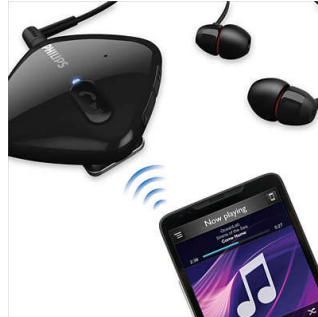

Kleine, effiziente Lautsprecher

Kleine, effiziente Lautsprecher für Philips Ohrhörer sorgen für einen angenehmen Sitz und bieten einen klaren Sound mit besonders satten Bässen. So können Sie Ihre Musik richtig genießen.

Besonders kleines InEar-Design

Das besonders kleine InEar-Design passt sich optimal an kleinere Ohren an, sodass Sie bequem stundenlang Ihre Musik genießen können.

Steuerung v. kabellos. Musik u. Anrufen