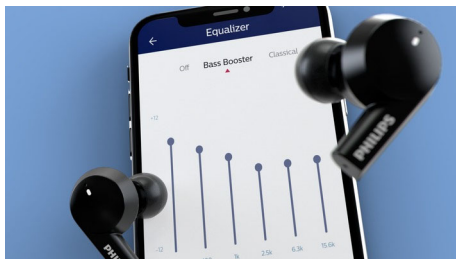

飞利浦耳机应用程序

增强低音效果。降低高音效果。飞利浦耳机应用程序让您控制您聆听的音乐。自行调节级别或从预设声音风格中选择。

您可通过轻击来在预设 ANC 模式之间切换。

双麦克风可实现清晰通话

每个耳塞上的两个麦克风让您专注于您的声音, 可降低您周围的噪音。如果您身处较安静的位置且无需在讲话时阻隔噪音, 单声道模式可让您仅通过单只耳塞进行通话。

充电盒

充电盒可播放长达 20 小时, 耳机一次充电即可播放 5 小时 (使用 ANC 时为 4.5 小时)。15 分钟快速充电让您额外播放一小时。通过 USB-C 为充电盒充电需要两小时。