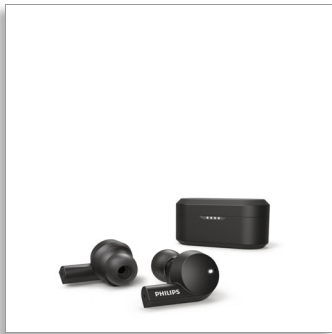

飞利浦  
耳塞式耳机 真无线耳机

8 毫米驱动器 / 封闭式后盖

主动降噪  
尊享黑  
蓝牙®

TAT5505BK

### 简单智能

- 时尚设计和混合主动降噪
- 红外传感器。取出耳塞时，音乐会暂停
- 飞利浦耳机应用程序。自定义声音控制
- 双麦克风可实现清晰通话。单声道模式。