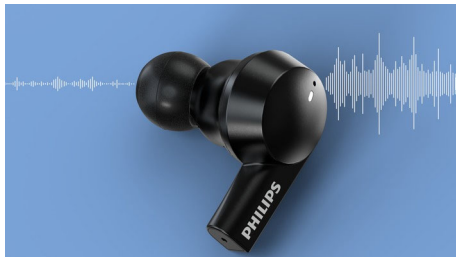

耳塞式耳机 真无线耳机
8 毫米驱动器 / 封闭式后盖 主动降噪, 尊享黑, 蓝牙®

TAT5505BK/00

产品亮点

时尚设计

这款真正的无线耳机不仅外观优美, 还能让您在移动中更好地听音乐。混合主动降噪功能可降低外部噪音, 减少您与音乐之间的噪音。感知模式可让您重新融入世界。