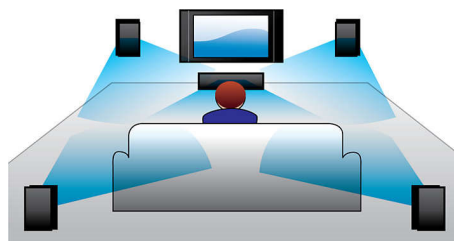

DTS, DolbyDigital, ProLogic II

Встроенный DTS и Dolby Digital декодер, исключая необходимость внешнего декодера и обрабатывающий все шесть каналов аудиоинформации. Обеспечивает ощущение объемного звука и поразительно естественное чувство обстановки и динамичного реализма. Декодер Dolby Pro Logic II дает пять каналов объемной обработки звука от любого стереофонического источника.