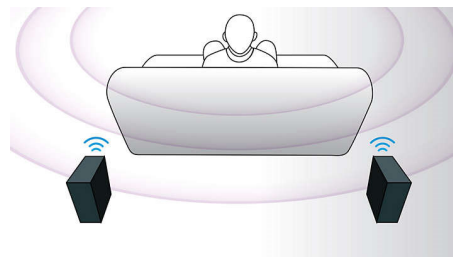

Возможность беспроводного подключения тыловых АС

Беспроводные тыловые АС обеспечивают универсальность и гибкость их размещения. Беспроводные акустические системы созданы с использованием технологии защиты от помех и обеспечивают объемный звук без неэстетичных мотков проводов. Беспроводные тыловые АС Philips можно приобрести отдельно.