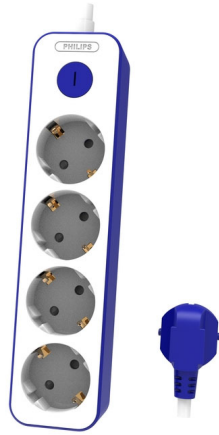

Philips  
Електричний подовжувач

**4 розетки**

Шнур живлення довжиною  
1,5 м  
Головний перемикач  
Синій

**СНР2145U**

## Подбайте про безпечне живлення пристроїв

Має 4 заземлені розетки Schuko, 1,5-метровий шнур живлення і головний перемикач.

### **Вбудована зручність**

- 4 розетки
- Головний перемикач увімкнення живлення
- Кабель живлення довжиною 1,5 м
- Світлодіодний індикатор живлення.

### Розміри виробу

- Довжина кабелю: 150 см