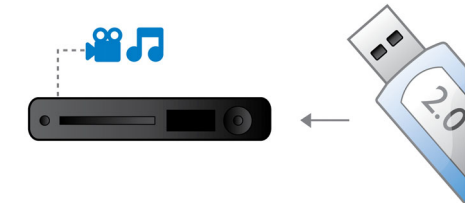

### Dolby TrueHD

Dolby TrueHD proizvaja najnatančnejši 7.1-kanalni zvok s plošč Blu-ray. Razlike med reproduciranim zvokom in studijskim izvornikom so neopazne, zato slišite pristen zvok, kot so si ga zamislili ustvarjalci. Dolby TrueHD dopolni razvedrilo v visoki ločljivosti.

### BD-Live (profil 2.0)

BD-Live nudi dodatne možnosti razvedrila v visoki ločljivosti. Predvajalnik Blu-ray povežite z internetom za prenos najnovejše vsebine. Zagotovite si dostop do številnih ekskluzivnih vsebin, kot so vsebina za prenos, dogodki in klepeti v živo, igre in spletno nakupovanje. S predvajalnikom Blu-ray in funkcijo BD-Live se podajte v svet visoke ločljivosti

### Hitra povezava USB 2.0

Univerzalno zaporedno vodilo ali USB (Universal Serial Bus) je standardni protokol za enostavno povezovanje računalnikov, zunanjih enot in naprav s področja zabavne elektronike. Naprave s hitrim vmesnikom USB se ponašajo s hitrostjo prenosa podatkov do 480 Mb/s – medtem ko ta pri prvotnih pogonih USB znaša le 12 Mb/s. Hitra povezava USB 2.0 vam omogoča, da samo priključite napravo USB, izberete film, glasbo ali fotografijo, in že lahko uživate v predstavi.