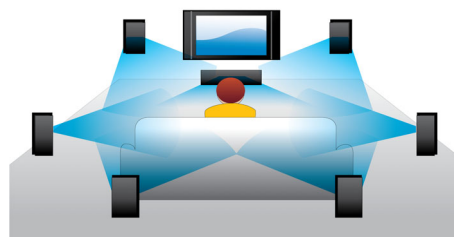

Dolby TrueHD

Dolby TrueHD proizvaja najnatančnejši 7.1-kanalni zvok s plošč Blu-ray. Razlike med reproduciranim zvokom in studijskim izvornikom so neopazne, zato slišite pristen zvok, kot so si ga zamislili ustvarjalci. Dolby TrueHD dopolni razvedrilo v visoki ločljivosti.