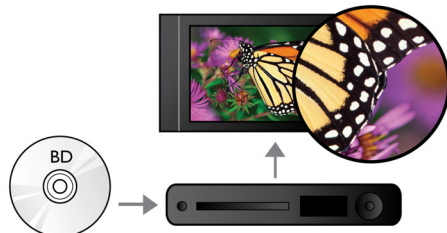

Predvajanje plošč Blu-ray

Plošče Blu-ray vsebujejo podatke v visoki ločljivosti in slike v polni visoki ločljivosti 1920 x 1080. Prizori so izredno realistični in podrobni, gibanje tekoče, slike pa kristalno čiste. Blu-ray omogoča predvajanje nestisnjenega prostorskega zvoka, ki je neverjetno realističen. Ker je zmogljivost plošč Blu-ray izjemno visoka, lahko vključujejo tudi številne interaktivne možnosti. Nemoteno krmarjenje med predvajanjem in druge zanimive funkcije, kot so pojavi meniji, odpirajo povsem nove možnosti na področju domačega razvedrila.