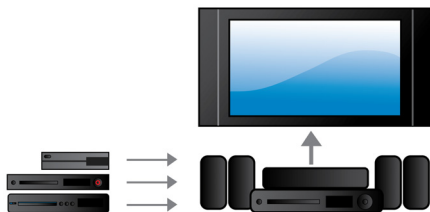

Paprastiausiai mėgaukitės visomis pramogomis

- „CinemaPerfect HD“ – atkuriamas itin raiškus vaizdas
- Naudojant integruotą HDMI šakotuvą, įrenginius patogiu būdu prijungti prie TV
- Belaidis muzikos srautinis perdavimas per „Bluetooth“
- Integruota „WiFi“ skirta mėgautis prijungta medija belaidžiu būdu
- iPod/iPhone muzikos atkūrimas ir įkrovimas

PHILIPS
Fidelio

2.1 3D „Blu-ray“ namų kinas su „Crystal Clear Sound“

Titaniniai aukštų dažnių garsiakalbiai „CinemaPerfect HD“, Integruotas „Wi-Fi“ ir „Bluetooth®“, 500 W

HTB9245D/12

Ypatybės

„CinemaPerfect“ ir „Quad Full HD“

Naujasis „Philips CinemaPerfect HD“ modulis su „Quad full HD“ suteikia galimybę mėgautis pačia geriausia atkuriamo vaizdo kokybe nei kada nors anksčiau. Šis išmanusis modulis paryškina vaizdus ir sumažina triukšmus, kurių atsiranda glaudinant vaizdą MPEG formatu. Pasitelkdamas patobulintą vaizdo apdorojimo funkciją modulis sukuria ryškius ir sodrius vaizdus ekrane.

Integruotas HDMI šakotuvas

Naudodamiesi HDMI šakotuvu, galite lengvai prijungti įrenginius prie TV be daugybės laidų. Žiūrint įvairų turinį per plokščią TV, šis

šakotuvas užtikrina geriausią įmanomą garso kokybę. Visus savo HDMI įrenginius galite prijungti prie namų kino sistemos HDMI šakotuvo, o šį prie jūsų plokščio TV galite prijungti tik vienu laidu. Ši sąranka suteiks galimybę mėgautis HD vaizdo ir garso kokybės filmais ar TV programomis ir nevargti su daugybe laidų!