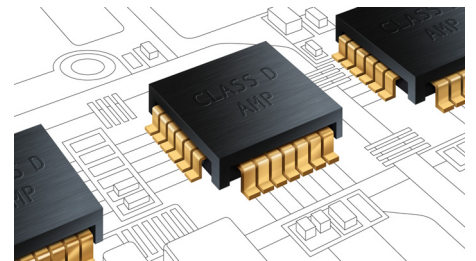

Aukščiausios kokybės D klasės stiprintuvus

Patentuoti „Philips“ aukščiausios kokybės D klasės stiprintuvai yra skirti išsaugoti pradinį garso šaltinį didesniame garso signalo tikslumui išgauti. Jie padeda akustinėms muzikos ir filmų detalėms skliti taip, kaip atlikėjas ar režisierius sugalvojo.