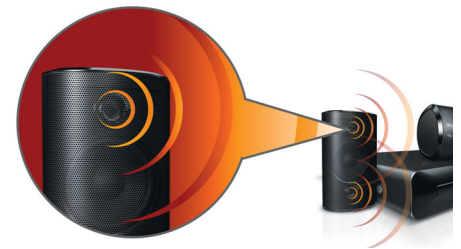

Enceintes puissantes avec tubes de basses

Enceintes puissantes avec caisson de basses pour un son remarquable