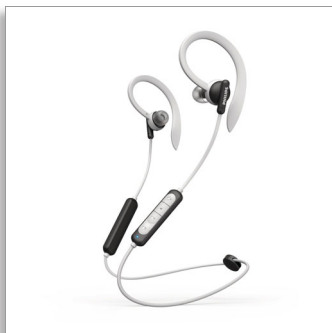

Philips
Brezžične ušesne športne
slušalke

Vgrajen merilnik srčnega utripa
6-urna avtonomija predvajanja
Zanesljiva namestitev
Odporne na vodo in pot, IPX5

TAA4205BK

Trenirajte pametneje. V kakršnem koli vremenu.

Čist zvok, globoki nizki toni, enostavno upravljanje

- Zmogljive 10 mm zvočne enote iz neodima
- Izjemno zanesljiva povezava Bluetooth. Enostavno upravljanje
- Vgrajen mikrofoni. Jasni klici
- Vklon glasovnega pomočnika

V telovadnici ali na prostem

- Vodotesno (IPX5). Odporno na vodo in znoj.
- Prileganje, ki si ga želite. Ušesne zanke in stabilizatorji priloženi
- 3 izmenljivi silikonski ušesni čepki
- Kabel iz kevlarja. Kabel za slušalke udobno počiva za vratom