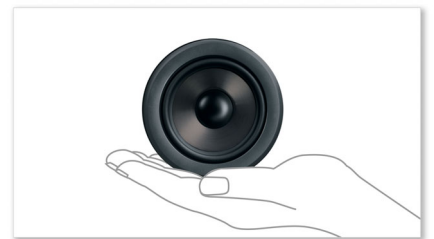

Lichtgewicht, draagbaar ontwerp

Dankzij het duurzame en lichte materiaal en ontwerp kunt u de luidsprekers overal mee naartoe nemen.

Technologie ter voorkoming van storing door mobiele telefoons

Het geavanceerde circuitontwerp blokkeert storing door mobiele telefoons en verzekert u van storingsvrij geluid

Geïntegreerd kabelbeheer

Geïntegreerd kabelbeheer laat u de snoeren netjes wegwerken, zodat u het apparaat probleemloos kunt meenemen of opbergen.