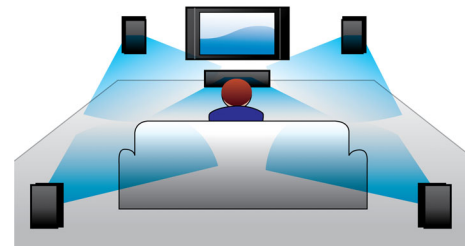

Dolby TrueHD och DTS-HD

Dolby TrueHD och DTS-HD Master Audio Essential ger bästa tänkbara ljud från Blu-ray-skivor. Det återgivna ljudet är nästan omöjligt att särskilja från den ursprungliga studioinspelningen. Du hör vad de, som skapade musiken, avsåg att du skulle höra. Med Dolby TrueHD och DTS-HD Master Audio Essential får du den ultimata HD-upplevelsen.