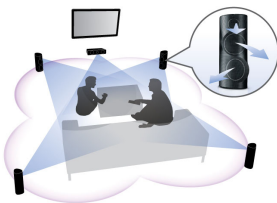

Utvecklad för att förhöja din hemmiljö

- Tunn, högblank finish med unika pekkontroller

Anslut och njut av all din underhållning

- Full HD 3D Blu-ray för en riktigt uppslukande 3D-filmupplevelse
- Spelar upp 3D Blu-ray, DVD, VCD, CD och USB-enheter
- Förberedd för trådlöst bakre ljud, färre sladdar i rummet

PHILIPS

Funktioner

Full HD 3D Blu-ray

Låt dig trollbindas av 3D-filmer i ditt eget vardagsrum på en Full HD 3D-TV. I aktiv 3D används den senaste generationens snabbväxlande skärmar för verklighetstroget djup och realism i Full HD-upplösning på 1 080 x 1 920. När du tittar på bilderna genom specialglasögon, som är tidsinställda på att öppna och stänga höger och vänster lins synkroniserat med hur bilderna ändras, skapas Full HD 3D-tittarupplevelsen i din hemmabio. Med fantastiska 3D-filmsläpp på Blu-ray får du ett brett och högkvalitativt urval. Med Blu-ray får du även okomprimerat surroundljud för en ljudupplevelse som känns otroligt verklig.

3D-vinklade högtalare

Med 3D-vinklade högtalare riktas ljudet inte bara framåt utan även åt sidorna, vilket skapar ett bredare lyssnarspektrum och ger ett omslutande biosurroundljud.

1 000 W RMS-effekt

1 000 W RMS-effekt ger ett fantastiskt ljud för filmer och musik

DoubleBASS-teknik

DoubleBASS gör att du kan höra även de allra djupaste bastonerna. Tekniken fångar lågfrekventa basljud och återskapar dem inom subwoofers ljudintervall, vilket ger ett mäktigare och snyggare ljud och bidrar till en fullständig ljudupplevelse utan kompromisser.