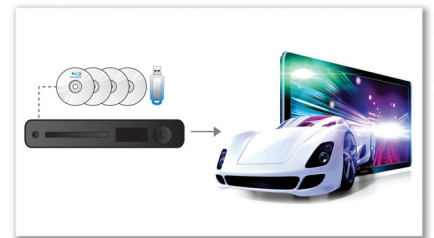

Tunn, högblank finish

Tunn, högblank finish med unika pekkontroller

Dolby TrueHD och DTS-HD

Dolby TrueHD och DTS-HD Master Audio Essential ger bästa tänkbara ljud från Blu-ray-skivor. Det återgivna ljudet är nästan omöjligt att särskilja från den ursprungliga studioinspelningen. Du hör vad de, som skapade musiken, avsåg att du skulle höra. Med Dolby TrueHD och DTS-HD Master Audio Essential får du den ultimata HD-upplevelsen.

Spelar allt

Spela praktiskt taget vilken skiva och vilket medieformat du vill - oavsett om det gäller 3D Blu-ray, DVD, VCD, CD eller USB-enheter. Upplev den oslagbara bekvämligheten med att kunna spela upp flera format och lyxen med att dela mediefiler på TV:n eller hemmabiosystemet.