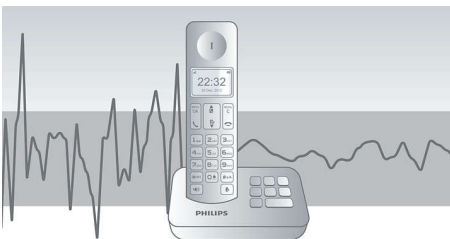

PHILIPS

Ypatybės

4,1 cm (1,6 in) ekranas

Gerai matomas 4,1 cm (1,6 in) ekranas su foniniu apšvietimu

Modernus garso tikrinimas

Mes tikriname savo DECT telefonų garso kokybę taip, kaip tai daro aukščiausios klasės ausinių gamintojai. Naudodami modernų ausies imitatorių galime tiksliai atkurti tai, ką žmonės realiai girdi. Tai padeda mūsų akustikos inžinieriams išmatuoti ir tiksliai suderinti tokius dalykus kaip dažnių diapazonas, iškraipymai visame girdimame diapazone, kad būtų sukurtas tobulas garso atkūrimas.

AOH / skambintojo ID*

Kartais prieš atsiliesiant gerai žinoti, kas skambina. Skambintojo ID funkcija leidžia susekti, kas jūsų laukia kitame linijos gale.

Automatinis garso reguliavimas

Automatinis garso reguliavimas išlygina garso signalo pokyčius, kurie gali atsirasti dėl atstumo, signalo stiprumo arba skambinančiojo telefono, todėl jūsų girdimas garsas visada