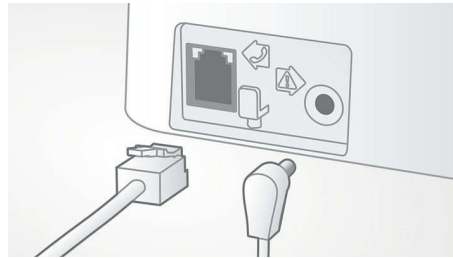

Lengva sąranka

Maksimalus patogumas, paprastas nustatymas. Supaprastintas įdiegimas – supaprastinto diegimo gaminy