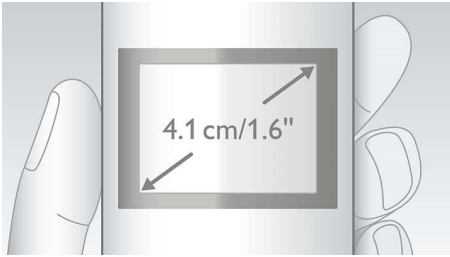

Ekologiškas gaminy

- Silpnas spinduliavimas ir mažos energijos sąnaudos

Patogus ir paprastas

- Maksimalus patogumas dėl lengvo nustatymo
- Meniu keliomis vietinėmis kalbomis
- Nelygi neslystančios rankenėlės galinės dalies nugarėlė
- Gerai matomas 4,1 cm (1,6 in) ekranas su foniniu apšvietimu
- AOH / skambintojo ID – kad visada žinotumėte, kas skambina*
- Vieną kartą įkrovus galima kalbėti iki 10 valandų

PHILIPS

Ypatybės

4,1 cm (1,6 in) ekranas

Gerai matomas 4,1 cm (1,6 in) ekranas su foniniu apšvietimu

Modernus garso tikrinimas

Mes tikriname savo DECT telefonų garso kokybę taip, kaip tai daro aukščiausios klasės ausinių gamintojai. Naudodami modernų ausies imitatorių galime tiksliai atkurti tai, ką žmonės realiai girdi. Tai padeda mūsų akustikos inžinieriams išmatuoti ir tiksliai suderinti tokius dalykus kaip dažnių diapazonas, iškraipymai visame girdimame diapazone, kad būtų sukurtas tobulas garso atkūrimas.