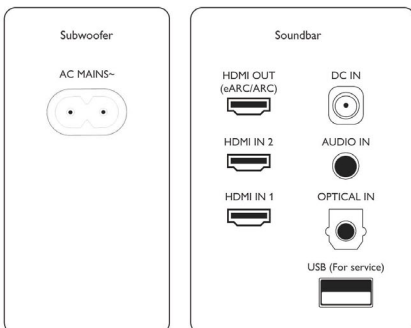

Tilbehør

- Medfølgende tilbehør: Fjernbetjening (med batteri), Netledning, Lynhåndbog, Globalt garantibevis

Design

- Farve: Sort
- Kan hænges på væggen

Mål

- Hovedenhed (B x H x D): 1312 x 55,6 x 120 mm
- Vægt for hovedenhed: 5,97 kg
- Subwoofer (B x H x D): 230 x 400 x 407 mm
- Subwoofers vægt: 9,6 kg
- Satellithøjttaler (B x H x D): 183 x 55,6 x 120 mm
- Satellithøjttalervægt: 0,786 kg

Video

- 3D-gennemgang
- Videoforbedring: 4K video-pass-through, Dolby Vision, HDR10, HDR10+, HLG

Udgivelsesdato
2024-04-10

Version: 19.1.3

EAN: 48 95229 11262 9

© 2024 Koninklijke Philips N.V.
Alle rettigheder forbeholdes.