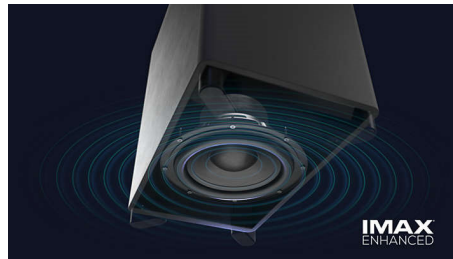

IMAX Enhanced

Denne kraftfulde soundbar er certificeret som IMAX Enhanced, hvilket betyder, at den kan levere en lydoplevelse, der virkelig fører dig til en anden verden. Subwooferen på 240 W ser flot ud fritstående, og selve soundbaren har en lav profil, så den er nem at placere.