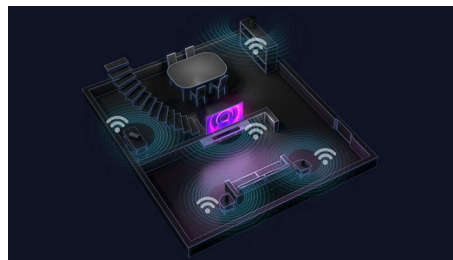

Surround sound on demand

Ønsker du at opleve den totale fordybelse på filmaftenen? Du skal blot fjerne de aftagelige højtalere fra enderne af soundbaren og placere dem bag dig for at skabe en ægte surround sound-opsætning. Den dedikerede

centerkanal sikrer, at du hører hvert et ord – fra populære film til podcasts.

Dolby Atmos og Dolby Surround

Få den fulde Dolby Atmos-oplevelse fra denne soundbars opadvendte højtalere. Dine yndlingsfilm og -serier vil lyde forbløffende realistiske, når lyden strømmer over og omkring dig. Hvis du ser indhold, der ikke er Atmos, skifter soundbaren til Dolby Surround.

Play-Fi. Multi-room med mere

DTS Play-Fi-kompatibilitet gør denne førsteklasses Fidelio-soundbar til en stærk del af en multi-room-lydopsætning. Du kan nemt synkronisere og gruppere Play-Fi-kompatible

B97/10