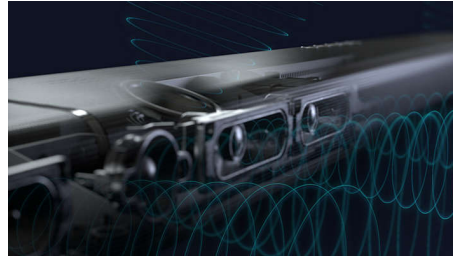

Dolby Atmos og Dolby Surround

Få den fulde Dolby Atmos-oplevelse fra denne soundbars opadvendte højtalere. Dine yndlingsfilm og -serier vil lyde forbløffende realistiske, når lyden strømmer over og omkring dig. Hvis du ser indhold, der ikke er Atmos, skifter soundbaren til Dolby Surround.