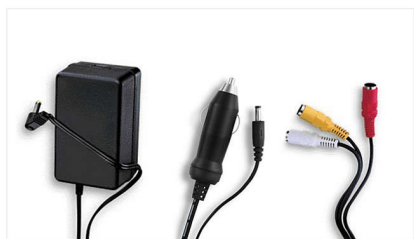

Дополнительные штрихи для вашего удобства

- Адаптер переменного тока, автомобильный адаптер и кабель AV в комплекте
- Удобный чехол для установки в салоне автомобиля
- До 5 часов работы от аккумулятора*

Обогатите свое восприятие аудио и видео

- Встроенные стерео AC
- 7" поворачивающаяся цветная ЖК-панель для удобства просмотра
- Смотрите в широкоэкранный формате 16:9

PHILIPS

Основные особенности

5 часов работы от аккумулятора*

Этот проигрыватель Philips поставляется в комплекте с компактным встроенным аккумулятором, обеспечивающим продолжительную работу. Можно смотреть фильмы, просматривать изображения и прослушивать музыку в течение 5 часов без перерыва, зарядив проигрыватель один раз. Для зарядки аккумулятора необходимо просто включить кабель питания в розетку.

18 см (7") поворот. цв.ЖК-пан.

7" поворачивающаяся цветная ЖК-панель для удобства просмотра

Адаптер переменного тока, автомобильный адаптер

Для удобства использования в комплект с проигрывателем Philips входит адаптер переменного тока, адаптер для использования в автомобиле и кабель A/V.