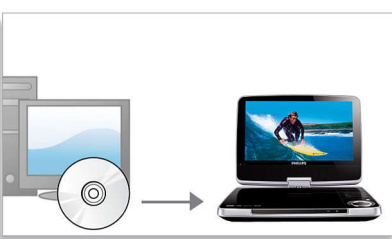

Чехол для установки в салоне автомобиля

Установите портативный DVD-плеер на подголовник сидения автомобиля для удобства просмотра фильмов на DVD-дисках в поездках.

Сертифицировано DivX

Поддержка DivX® обеспечивает возможность просмотра видеоматериала, закодированного в DivX®. Формат DivX — это технология сжатия видео, основанная на MPEG4, которая позволяет сохранять большие файлы, например фильмы,