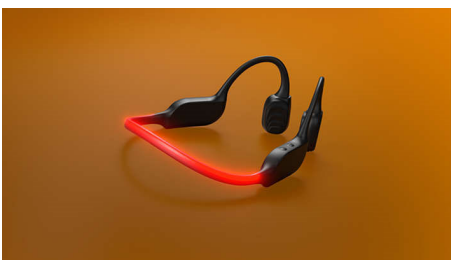

Philips
Casque sport sans fil open-ear

Design open-ear

Conduction osseuse
Appels clairs
LED de sécurité

TAA7607BK

Libérez vos oreilles. Entendez tout.

En course à pied ou en balade, vous allez l'adorer. Léger, confortable et résistant, ce casque sport sans fil ouvert vous permet d'entendre votre musique et tous les bruits environnants. Au parc comme dans la rue, faites du sport avec encore plus de plaisir.

PHILIPS

Points forts

Conduction osseuse

La technologie de conduction osseuse transmet le son à travers les os de votre crâne. Vous n'avez donc pas besoin de mettre un écouteur dans votre oreille ou de porter un casque dont les coques couvrent vos oreilles. Au lieu de cela, le son est transféré directement de vos pommettes vers l'oreille interne, et votre musique se diffuse comme par magie !

LED de sécurité

Courez de nuit. Partez en randonnée en montagne au crépuscule. Ou faites du vélo en

forêt. Grâce à la bande lumineuse LED à l'arrière du tour de cou, vous restez visible dans l'obscurité. Vous pouvez contrôler les LED via l'application Philips Headphones ou via le bouton marche/arrêt situé sur le tour de cou.

Des appels d'une qualité irréprochable

Vous répondez au téléphone ? Grâce à l'association de micros à conduction osseuse et à IA, votre voix sera toujours entendue clairement. Le micro à IA élimine les bruits de fond dans n'importe quel environnement. Si vous courez ou si vous êtes à vélo, le micro à conduction osseuse élimine les bruits de vent gênants. Changez facilement de micro grâce au bouton situé sur le tour de cou.