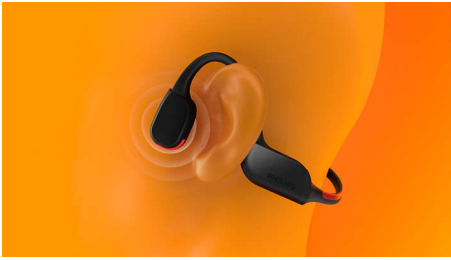

Philips
Casque sport sans fil open-ear

Design open-ear

Conduction osseuse
Appels clairs
LED de sécurité

TAA7607BK

Libérez vos oreilles. Entendez tout.

En course à pied ou en balade, vous allez l'adorer. Léger, confortable et résistant, ce casque sport sans fil ouvert vous permet d'entendre votre musique et tous les bruits environnants. Au parc comme dans la rue, faites du sport avec encore plus de plaisir.

- Maintien ouvert. Léger, confortable, résistant.
- Commandes intégrées. Appairage facile.
- Application Philips Headphones
- Étui de transport inclus

Pour votre mode de vie active

- Pas de souci. 9 heures d'autonomie.
- Des appels d'une qualité irréprochable. À l'intérieur, à l'extérieur, partout.
- Charge de 15 minutes pour une heure supplémentaire
- Les micros à IA et à conduction osseuse éliminent les bruits environnants

PHILIPS

Points forts

Conduction osseuse

La technologie de conduction osseuse transmet le son à travers les os de votre crâne. Vous n'avez donc pas besoin de mettre un écouteur dans votre oreille ou de porter un casque dont les coques couvrent vos oreilles. Au lieu de cela, le son est transféré directement de vos pommettes vers l'oreille interne, et votre musique se diffuse comme par magie !