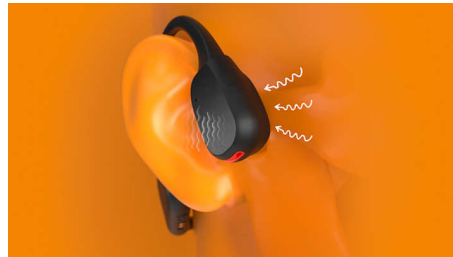

PHILIPS

Points forts

Conduction osseuse

La technologie de conduction osseuse transmet le son à travers les os de votre crâne. Vous n'avez donc pas besoin de mettre un écouteur dans votre oreille ou de porter un casque dont les coques couvrent vos oreilles. Au lieu de cela, le son est transféré directement de vos pommettes vers l'oreille interne, et votre musique se diffuse comme par magie !

LED de sécurité

Courez de nuit. Partez en randonnée en montagne au crépuscule. Ou faites du vélo en

forêt. Grâce à la bande lumineuse LED à l'arrière du tour de cou, vous restez visible dans l'obscurité. Vous pouvez contrôler les LED via l'application Philips Headphones ou via le bouton marche/arrêt situé sur le tour de cou.

Des appels d'une qualité irréprochable

Vous répondez au téléphone ? Grâce à l'association de micros à conduction osseuse et à IA, votre voix sera toujours entendue clairement. Le micro à IA élimine les bruits de fond dans n'importe quel environnement. Si vous courez ou si vous êtes à vélo, le micro à conduction osseuse élimine les bruits de vent gênants. Changez facilement de micro grâce au bouton situé sur le tour de cou.