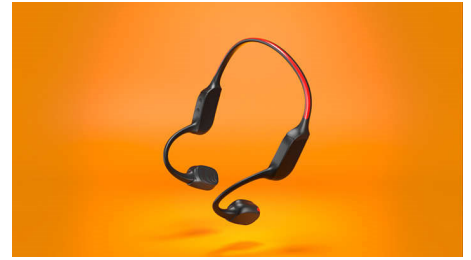

Léger, confortable, résistant

Pourquoi vous alourdir ? Ce casque ouvert est si léger que vous le sentirez à peine, et il ne tombera pas avec vos mouvements. Le tour de cou épouse l'arrière de votre tête et passe par-dessus vos oreilles pour maintenir le casque confortablement en place.

Contrôle et appairage faciles

Les boutons situés sur le tour de cou vous permettent de mettre votre playlist en pause, de répondre au téléphone, de régler le volume et plus encore. Le casque est prêt à être appairé dès que vous activez le Bluetooth® et vous pouvez le connecter à deux appareils à la fois. Parfait si vous écoutez de la musique sur votre téléphone et que vous recevez des notifications d'entraînement depuis votre montre connectée.

Application Philips Headphones

L'application Philips Headphones vous permet de contrôler l'éclairage LED de course et de basculer entre le micro à IA et le micro à conduction osseuse de votre casque pour les appels à l'intérieur ou à l'extérieur.

Étui de transport inclus

Étui de transport inclus

Charge de 15 minutes

Charge de 15 minutes pour une heure supplémentaire

Micros à IA et à conduction osseuse

Les micros à IA et à conduction osseuse éliminent les bruits environnants