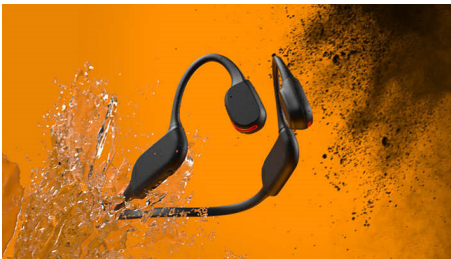

Protection contre la poussière/eau IP66

Vous bravez la pluie ? Avec son indice de protection IP66, ce casque ouvert résiste à la poussière et aux averses. Il est sûr et facile à charger, même mouillé. Il vous suffit de l'essuyer et de le fixer à la station de charge magnétique.