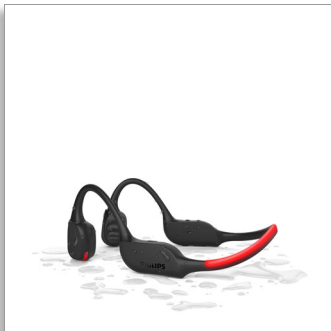

Philips
Casque sport sans fil open-ear

Design open-ear

Conduction osseuse
Appels clairs
LED de sécurité

TAA7607BK

Libérez vos oreilles. Entendez tout.

En course à pied ou en balade, vous allez l'adorer. Léger, confortable et résistant, ce casque sport sans fil ouvert vous permet d'entendre votre musique et tous les bruits environnants. Au parc comme dans la rue, faites du sport avec encore plus de plaisir.

- Maintien ouvert. Léger, confortable, résistant.
- Commandes intégrées. Appairage facile.
- Application Philips Headphones
- Étui de transport inclus

Pour votre mode de vie active

- Pas de souci. 9 heures d'autonomie.
- Des appels d'une qualité irréprochable. À l'intérieur, à l'extérieur, partout.
- Charge de 15 minutes pour une heure supplémentaire
- Les micros à IA et à conduction osseuse éliminent les bruits environnants

PHILIPS

Points forts

Conduction osseuse

La technologie de conduction osseuse transmet le son à travers les os de votre crâne. Vous n'avez donc pas besoin de mettre un écouteur dans votre oreille ou de porter un casque dont les coques couvrent vos oreilles. Au lieu de cela, le son est transféré directement de vos pommettes vers l'oreille interne, et votre musique se diffuse comme par magie !