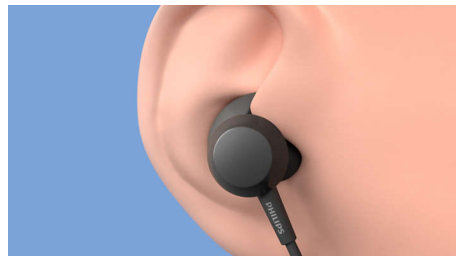

### Des playlists aux appels

- Le câble du casque repose confortablement au niveau de la nuque
- Télécommande intégrée au câble. Passez aisément de la liste d'écoute aux appels
- Appairage intelligent. Recherche automatique des appareils Bluetooth.

### Bouton d'amplification des basses.

Ces écouteurs sans fil sont dotés de transducteurs au néodyme de 8,2 mm qui produisent un son net et des basses percutantes. Si vous en voulez plus, appuyez simplement sur le bouton d'amplification des basses sur le fil. Vous verrez la différence en un éclair.

### Sécuritaires, flexibles et confortables

Le tube acoustique ovale et les embouts interchangeables garantissent un ajustement parfait. Les ailettes souples s'adaptent aux saillies de vos oreilles, ce qui assure une tenue ferme et une meilleure isolation passive du bruit.