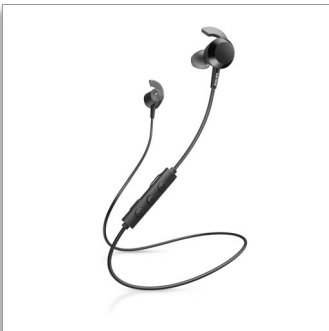

Philips  
Écouteurs-boutons sans fil

Haut-parleurs 8,2mm/fermés à  
l'arrière  
Intra-auriculaires

TAE4205BK

## Ressentez cette basse

Vous aimez les moments où la basse se met de la partie? Ces écouteurs-boutons sans fil génèrent de solides basses à la touche d'un bouton! Vous obtenez 10 heures de lecture, une recharge rapide, et des ailettes souples pour une tenue ferme et une meilleure isolation passive du bruit.

### Des playlists aux appels

- Le câble du casque repose confortablement au niveau de la nuque
- Télécommande intégrée au câble. Passez aisément de la liste d'écoute aux appels
- Appairage intelligent. Recherche automatique des appareils Bluetooth.