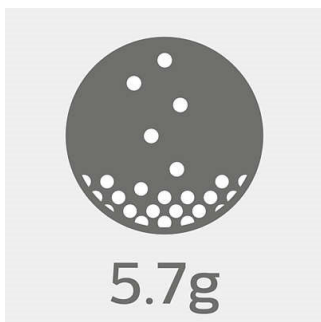

Design ultraleve de 5,7g*

Pesando apenas 5,7g, esses fones de ouvido esportivos são tão leves e confortáveis que você até esquece de que está usando eles. Perfeitos para mantê-lo concentrado nos difíceis últimos quilômetros.