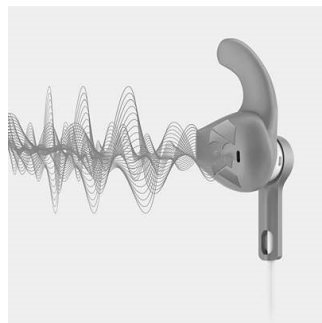

Som de alta performance

Os drivers de 8,6 mm aprimoram o som de alto desempenho para que você desenvolva o seu melhor.