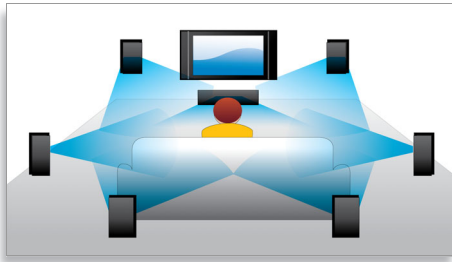

Dolby TrueHD

ระบบเสียง Dolby TrueHD ให้เสียงชั้นเลิศ 7.1 แชนแนลจากแผ่นดิสก์ Blu-ray ของคุณ เสียงที่ได้นั้นไม่แตกต่างจากการอัดเสียงในสตูดิโอโดยมืออาชีพ คุณจะได้ยินสิ่งที่ผู้สร้างต้องการให้คุณได้ยิน ระบบ Dolby TrueHD ช่วยเติมเต็มประสบการณ์ความบันเทิงคุณภาพสูงของคุณ