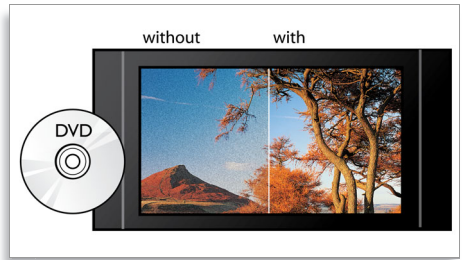

การลดอัตราการสุ่มสัญญาณ DVD วิดีโอ

HDMI 1080p ที่มีการลดอัตราการสุ่มสัญญาณวิดีโอจะให้ภาพที่คมชัดไร้ที่ติ สามารถเล่น DVD ภาพยนตร์ความละเอียดมาตรฐานให้เป็นความละเอียดสูงได้ ทำให้เห็นรายละเอียดได้มากขึ้นและทำให้ภาพสมจริงมากขึ้น Progressive Scan (แสดงเป็น "p" ใน "1080p") จะลดเส้นที่มักปรากฏบนหน้าจอโทรทัศน์ และให้ภาพที่คมชัดเหนือชั้น นอกจากนี้ยังเพิ่มความละเอียดด้วย HDMI ที่ทำการเชื่อมต่อสัญญาณดิจิทัลโดยตรง ทำให้สามารถนำสัญญาณวิดีโอความละเอียดสูงที่ยังไม่ถูกบีบอัดข้อมูลชนิดดิจิทัลพร้อมกับสัญญาณเสียงหลายของชนิดดิจิทัลได้โดยไม่ใช้ขั้นตอนการแปลงสัญญาณเป็นอนาล็อก จึงให้ภาพและเสียงคุณภาพเยี่ยมปราศจากสัญญาณรบกวนใดๆ

BONUS VIEW

HDMI