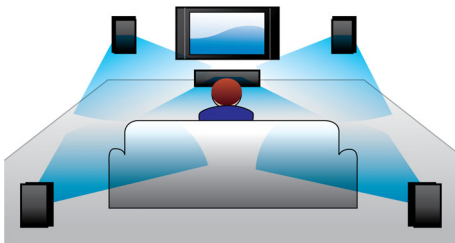

Dolby TrueHD ja DTS-HD

Dolby TrueHD ja DTS-HD Master Audio Essential takaavat erinomaisen äänen Blu-ray-levyiltä. Äänentoisto on käytännössä studiomasternauhatasoa, joten kuulet taatusti

äänit sellaisina kuin ne on tarkoitettu. Dolby TrueHD ja DTS-HD Master Audio Essential täydentävät katsomis- ja kuuntelukokemuksesi.