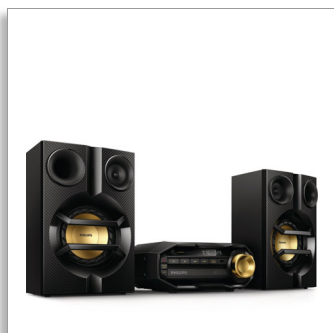

Philips
Minichaîne hi-fi

Bluetooth®

FX10

Une musique puissante sans fil

Diffusez de la musique sans fil depuis n'importe quel smartphone grâce au Bluetooth®. Le double amplificateur offre une excellente qualité sonore et les 230 W RMS de puissance totale donnent de l'intensité à la musique.

Laissez-vous envahir par la puissance du son

- Amplification instantanée
- Amplificateur double pour une qualité sonore supérieure

Pratique et facile à utiliser

- Connexion TV ou lecteur DVD
- Tuner numérique avec présélections pour un confort optimal

PHILIPS

Caractéristiques

Son

- Puissance totale (RMS): 230 W
- Amélioration du son: MAX Sound
- Puissance de sortie: 230 W

Enceintes

- Enceinte principale: Tweeter 2", 2 voies, Système d'enceintes Bass Reflex, Haut-parleur de graves 5,25"
- Nombre d'enceintes: 2

Dimensions

- Dimensions de l'appareil (l x H x P): 280 x 118 x 230 millimètre
- Largeur de l'enceinte: 204 millimètre
- Hauteur de l'enceinte: 309 millimètre
- Profondeur de l'enceinte: 145 millimètre
- Dimensions de l'emballage (l x H x P): 497 x 367 x 280 millimètre
- Poids net: 4,1 kg