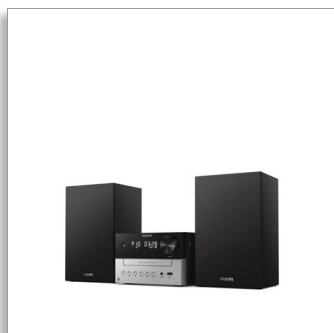

Philips  
Sistema micro de música

**Bluetooth®**

CD, CD de MP3, USB, FM  
Porta USB para carregamento  
18 W

**TAM3205**

### Excelente som para a sua música

- Design clássico
- Altifalantes Bass-reflex. Tons baixos mais ricos
- Woofer de 3". Potência de saída máxima de 18 W
- Controlo de Som Digital. Escolha um estilo de som predefinido