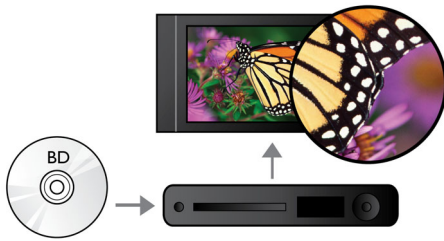

Čujte više

- Dolby TrueHD i DTS-HD MA za HD 7.1-kanalni surround zvuk

Više se uključite

- Uživajte u svim svojim filmovima i glazbi s CD-a i DVD-a
- USB 2.0 omogućava reprodukciju videozapisa/glazbe s USB flash memorije / tvrdog diska
- EasyLink za upravljanje svim HDMI CEC uređajima jednim daljinskim upravljačem
- BD-Live (Profile 2.0) za uživanje u dodatnom Blu-ray sadržaju na mreži

PHILIPS

Istaknute znač.

Blu-ray Disc reprodukcija

Blu-ray Disc mediji imaju kapacitet za podatke visoke rezolucije, zajedno sa slikom rezolucije 1920 x 1080 koja inače definira sliku visoke rezolucije. Scene oživljavaju kako uočavate detalje, pokreti glatko teku, a slika postaje kristalno čista. Blu-ray pruža i nekomprimirani surround zvuk koji vaš zvučni doživljaj čini nevjerovatno stvarnim. Veliki kapacitet pohrane Blu-ray Disc medija omogućava ugradnju mnoštva interaktivnih mogućnosti. Jednostavna navigacija tijekom reprodukcije i druge uzbudljive značajke poput skočnih izbornika nose jednu potpuno novu dimenziju u kućnu zabavu.