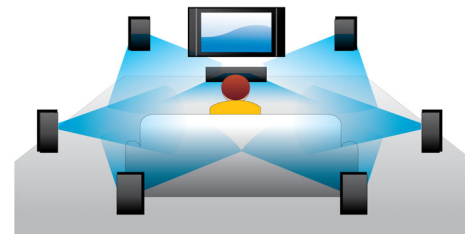

Dolby TrueHD i DTS-HD MA

DTS-HD Master Audio i Dolby TrueHD pružaju 7.1 kanala najboljeg zvuka s Blu-ray Disc medija. Reproducirani zvuk gotovo se ne razlikuje od studijskog originala, što znači da ćete čuti upravo ono što trebate. DTS-HD Master Audio i Dolby TrueHD upotpunjuju vaš doživljaj zabave visoke rezolucije.

USB 2.0

Univerzalna serijska sabirnica ili USB je industrijski standard koji omogućava vrlo brzo i lako povezivanje perifernih uređaja s računalom, potrošačkim elektroničkim uređajima i mobilnim proizvodima. USB 2.0 pruža bolji i brži rad - do 40 puta brža veza od USB 1.0 uz brzinu prijenosa podataka do 480 Mb/s umjesto izvornih 12 Mb/s. Nakon priključivanja konfiguracija se izvršava automatski. USB 2.0 vam omogućava da svoje USB prijenosne uređaje ili pogone tvrdog diska jednostavno priključite te odaberete film, glazbu ili fotografiju i pokrenete reprodukciju.