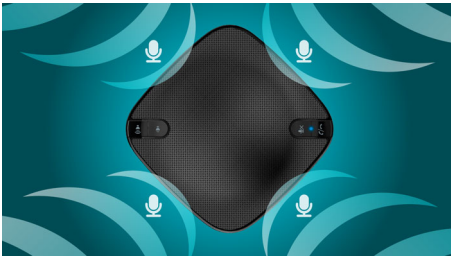

Портативно и удобно

- Тънък и компактен дизайн за лесна преносимост навсякъде

PHILIPS

Акценти

Максимално качество на гласа при отговор на повикване

Четиричесте многопосочни микрофона дават възможност за гласов обхват от 360 градуса от разстояние до 5 метра, осигуряват ясна и естествена комуникация, без да се налага да повишавате гласа си или да се навеждате над високоговорителя - дори и при най-затруднените условия.

Мощен вграден високоговорител

2-инчов дисплей с висока чувствителност и усилвател от неодиум със слабо изкривяване и специално проектиран нископрофилен конус, осигуряващ широкочестотен

отговор и обхватно разпределение на светлината. Говорите, докато ходите или сте в произволна точка в стаята, без това да променя качеството. Или е идеално решение за възпроизвеждане на музика.