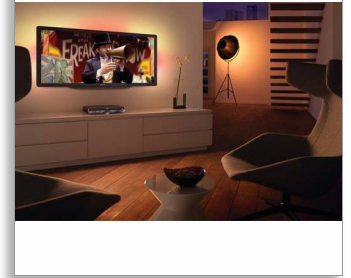

Philips 9000 series
Leitor de discos Blu-ray

Qdeo

Conversores dig-analóg. TI Burr-Brown
Reprodução 3D

BDP9600

Imagem e som verdadeiram. cinematográficos e de qualid. superior

Desfrute de um entretenimento audiovisual puro e total que desafia a realidade com a visualização fantástica em 3D. Experimente imagens vivas e nítidas com som detalhado deste impressionante e elegante leitor de discos Blu-ray da Philips.

Veja mais

- Processamento de vídeo Qdeo™ para filmes na sua forma mais pura
- Reprodução de discos Blu-ray 3D para uma experiência Full HD 3D em casa
- Net TV para serviços on-line populares, incluindo lojas de vídeo*
- Ligação de rede DLNA para desfrutar de fotografias e vídeos a partir do seu PC
- Certificação DivX Plus HD para reprodução de DivX em alta definição

imagens alternadas cria a experiência de visualização Full-HD 3D.

Net TV com Video on Demand*

Experimente muitos serviços on-line, incluindo video-on-demand. Desfrute de filmes, imagens, infoentretenimento e muitos outros conteúdos on-line sempre que desejar, directamente no seu televisor ou através do seu leitor de Blu-ray ou sistema de cinema em casa da Philips. Agora, também pode aceder a lojas de vídeo* on-line seleccionadas directamente no seu televisor. Basta seleccionar um vídeo para alugar e desfrutar. Uma noite de cinema em casa nunca foi tão fácil. *A disponibilidade varia dependendo do país, visite www.philips.com/blu-ray para mais informações.