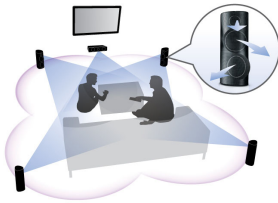

Projetado para aumentar o espaço do ambiente

- Acabamento moderno e brilhante com controles de toque exclusivos

Conecte e divirta-se

- Reproduz DVD, VCD, CD e dispositivos USB
- Aprimoramentos HDMI 1080p para imagens com alta definição e mais nítidas

PHILIPS

Destaques

Caixas acústicas 3D articuladas

As caixas acústicas 3D articuladas dispõem de drivers com angulação para que o som não seja apenas transmitido para a parte frontal, mas também para as laterais, resultando em um som mais difuso para você ter um ponto de audição mais abrangente e um som surround mais envolvente e cinematográfico.

DTS, DolbyDigital, ProLogic II

O decodificador integrado DTS e Dolby Digital elimina a necessidade do decodificador externo, processando os seis canais de informações de áudio para fornecer uma experiência de som surround de alta qualidade, e uma sensação incrivelmente natural de ambientação e realismo dinâmico. O Dolby Pro Logic II oferece cinco canais de processamento de som de alta qualidade de qualquer fonte de áudio estéreo.

HDMI 1080p

O aprimoramento HDMI 1080p fornece imagens extremamente nítidas. Filmes em definição padrão agora podem ser assistidos em verdadeira resolução de alta definição, garantindo mais detalhes e mais imagens realistas. O Progressive Scan (representado pela letra "p" em "1080p") elimina a predominância da estrutura linear em telas de TV, possibilitando imagens implacavelmente nítidas. Para fechar com chave de ouro, o HDMI permite fazer uma conexão digital capaz de transmitir vídeo HD digital não compactado e áudio multicanal digital sem conversões para o modo analógico, fornecendo imagens e qualidade de som perfeitos e sem nenhum ruído.