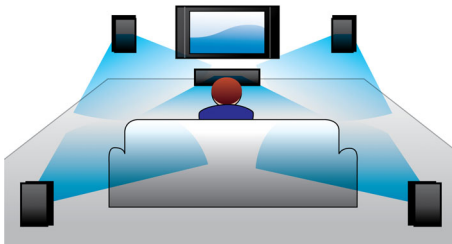

Projetado para aumentar o espaço do ambiente

- Acabamento moderno e brilhante com controles de toque exclusivos

Conecte e divirta-se

- Reproduz DVD, VCD, CD e dispositivos USB
- Aprimoramentos HDMI 1080p para imagens com alta definição e mais nítidas

PHILIPS

Destaques

Caixas acústicas 3D articuladas

As caixas acústicas 3D articuladas dispõem de drivers com angulação para que o som não seja apenas transmitido para a parte frontal, mas também para as laterais, resultando em um som mais difuso para você ter um ponto de audição mais abrangente e um som surround mais envolvente e cinematográfico.

DTS, DolbyDigital, ProLogic II

O decodificador integrado DTS e Dolby Digital elimina a necessidade do decodificador externo, processando os seis canais de informações de áudio para fornecer uma experiência de som surround de alta qualidade, e uma sensação incrivelmente natural de ambientação e realismo dinâmico. O Dolby Pro Logic II oferece cinco canais de processamento de som de alta qualidade de qualquer fonte de áudio estéreo.

HDMI 1080p

O aprimoramento HDMI 1080p fornece imagens extremamente nítidas. Filmes em definição padrão agora podem ser assistidos em verdadeira resolução de alta definição, garantindo mais detalhes e mais imagens realistas. O Progressive Scan (representado pela letra "p" em "1080p") elimina a predominância da estrutura linear em telas de TV, possibilitando imagens implacavelmente nítidas. Para fechar com chave de ouro, o HDMI permite fazer uma conexão digital capaz de transmitir vídeo HD digital não compactado e áudio multicanal digital sem conversões para o modo analógico, fornecendo imagens e qualidade de som perfeitos e sem nenhum ruído.