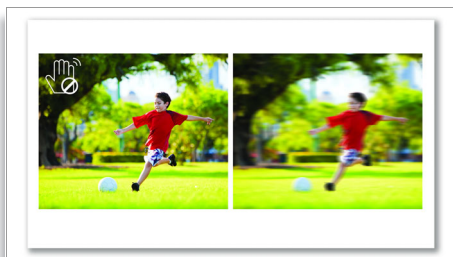

PHILIPS
sense and simplicity

焦點

Full HD (1080p) 影片

以高畫質 (Full HD 1080p) 拍攝及欣賞影片。「1080」代表顯示解析度，也就是螢幕上的水平線條數。「p」則是指循序掃描，也就是線條依序出現在每個影格中的效果。1080p 呈現出的影片品質優於一般手機和數位相機。除此之外，這款攝錄影機採用 H.264 影片格式，與藍光播放機及光碟相同。這種高度精密的格式可讓畫質卓越的 HD 影像躍然眼前，讓您細細品味影片中的鮮明回憶。

先進的防手震功能

先進的防手震功能，讓您拍出自豪的絕佳影片，忍不住想與人分享。具備先進演算法的陀螺儀感應器可確保您的影片穩定不失真。感應器會測量地面與攝影機鏡頭之間的距離，每當攝影機晃動時會進行必要的修正。這項先進的技術能為您帶來一張張清晰的相片，讓您透過令人讚嘆的影片，捕捉生命中最美麗的時刻。

內建 Wi-Fi

此款攝影機內建的 Wi-Fi 功能，讓您得以不用電腦和纜線，分享相片和影片。此攝影機能無線連接至飛利浦 SimplyShare 裝置及符合 DLNA 標準的電視、藍光播放機、網路多媒體播放器、家庭劇院系統和數位相框，讓您在螢幕上重溫珍愛時刻。您也可以透過簡單易用的內建 Facebook、Twitter、YouTube 及 Picasa 應用程式，將

相片和影片上傳到這些網站。有了飛利浦 ESee，分享更輕鬆容易。

SimplySwipe

只要觸碰 ESee 攝錄影機的觸控式螢幕，便可分享相片和影片。在攝錄影機上面瀏覽相片和影片時，您只需碰觸拍攝內容便可以決定要分享的內容。直接在飛利浦裝置及符合 DLNA 標準的電視、藍光播放機、網路多媒體播放器和家庭劇院系統上直接觀賞最喜愛的內容。您甚至可以在飛利浦數位相框和平板電腦上輕觸並分享拍攝內容。

立即上傳至 Facebook

輕鬆便可直接由攝錄影機上傳至 YouTube、Facebook、Tweeter 和 Picasa 等網站 – 您只需碰觸攝錄影機的觸控式螢幕，即可將相片和影片以無線方式上傳並分享至所選的社群網路。

Go Live

以 Esee 攝錄影機現場直播活動內容，在當下分享所發生的大小事。您只需要連接

Wi-Fi 連線並選擇「Go Live」，正在錄製的內容便會開始串流至 UStream 網站，不論您的親朋好友身處何處都可以透過此網站進行觀賞。讓您所愛的對象參與您的點點滴滴，並在當下分享最動人的時刻。