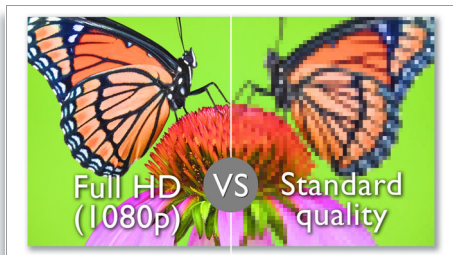

飛利浦
HD 攝影機

CAM200WH

無論電視或網路，精彩時刻觸控即享

一切透過內建 WiFi

飛利浦 ESee CAM200 不但能輕鬆拍攝影片與相片，更可用前所未有的簡單方式與他人分享。只要觸碰 3 吋觸控式螢幕，就能立刻以無線方式在電視或網際網路上分享您的影像。

以 Full HD 高畫質輕鬆快速地拍攝影片

- 以 Full HD 高畫質影片重溫美好時刻，再小的細節都能清晰呈現
- 解析度高達 1000 萬像素，提供高品質相片
- 3" 觸控式螢幕，提供流暢且直覺式的控制功能
- 先進的防手震功能，讓您拍攝更清晰且更穩定的影片
- 閃光燈、自動對焦、臉部與微笑偵測功能

PHILIPS
sense and simplicity

焦點

Full HD (1080p) 影片

以高畫質 (Full HD 1080p) 拍攝及欣賞影片。「1080」代表顯示解析度，也就是螢幕上的水平線條數。「p」則是指循序掃描，也就是線條依序出現在每個影格中的效果。1080p 呈現出的影片品質優於一般手機和數位相機。除此之外，這款攝錄影機採用 H.264 影片格式，與藍光播放機及光碟相同。這種高度精密的格式可讓畫質卓越的 HD 影像躍然眼前，讓您細細品味影片中的鮮明回憶。

先進的防手震功能

先進的防手震功能，讓您拍出自豪的絕佳影片，忍不住想與人分享。具備先進演算法的陀螺儀感應器可確保您的影片穩定不失真。感應器會測量地面與攝影機鏡頭之間的距離，每當攝影機晃動時會進行必要的修正。這項先進的技術能為您帶來一張張清晰的相片，讓您透過令人讚嘆的影片，捕捉生命中最美麗的時刻。

內建 Wi-Fi

此款攝影機內建的 Wi-Fi 功能，讓您得以不用電腦和纜線，分享相片和影片。此攝影機能無線連接至飛利浦 SimplyShare 裝置及符合 DLNA 標準的電視、藍光播放機、網路多媒體播放器、家庭劇院系統和數位相框，讓您在螢幕上重溫珍愛時刻。您也可以透過簡單易用的內建 Facebook、Twitter、YouTube 及 Picasa 應用程式，將