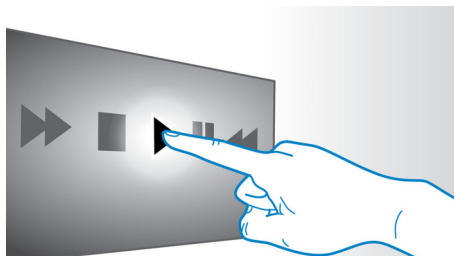

Dolby TrueHD a DTS-HD

Standards Dolby TrueHD a DTS-HD Advanced Digital Out poskytují nejlepší zvuk z Blu-ray disků. Reprodukovaný zvuk je téměř nerozlišitelný od studiového masteru, takže slyšíte to, co jste podle tvůrců slyšet měli. Standarts DTS-HD Advanced Digital Out a

Dolby TrueHD dovršují zážitek z poslechu hudby HD.

Výkon 400 W RMS

Výkon 400 W RMS poskytuje skvělý zvuk pro filmy a hudbu

Dotykový panel pro přehrávání

Intuitivní dotykový panel umožňuje nastavit hlasitost a další možnosti přehrávání pouhým dotykem citlivých ovládacích prvků na předním panelu.