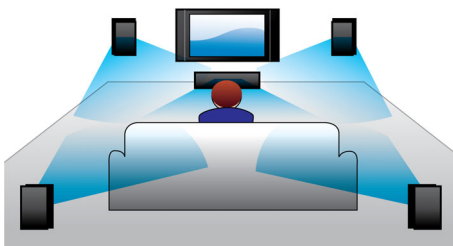

Dolby TrueHD a DTS-HD

Standards Dolby TrueHD a DTS-HD Advanced Digital Out poskytují nejlepší zvuk z Blu-ray disků. Reprodukovaný zvuk je téměř nerozlišitelný od studiového masteru, takže slyšíte to, co jste podle tvůrců slyšet měli. Standarts DTS-HD Advanced Digital Out a

Dolby TrueHD dovršují zážitek z poslechu hudby HD.