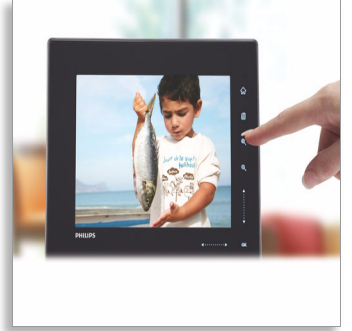

필립스
Bluetooth 기능의 디지털
포토프레임

8"
멀티미디어
4:3 프레임비