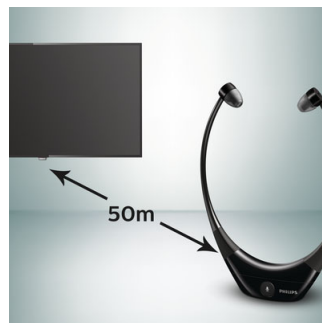

Digitale draadloze verbinding

Geniet van een storingsvrije luisterervaring met de digitale draadloze verbinding. De digitale draadloze verbinding zorgt voor een goede, veilige verbinding zonder storing

Extra oplaadbare batterij

Twee oplaadbare batterijen zijn meegeleverd. Elke batterij biedt 5 uur afspeeltijd, voor een totale tijd van 10 uur. Gebruik de tweede batterij als de batterij van de

stethoscoophoofdtelefoon leeg is en geniet zonder onderbrekingen.

Krachtig geluid voor extra helderheid

Krachtige neodymium-drivers geven geluid een boost, zodat u alles hoort zoals het is bedoeld.