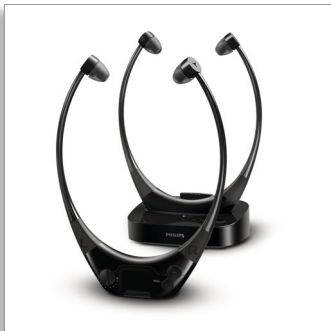

Philips
Draadloze AudioBoost
TV-hoofdtelefoon

15 mm drivers/gesloten
achterkant

Oortelefoon
2 hoofdtelefoons

SSC5002

Luisterervaring thuis personaliseren

Hoor uw TV harder en duidelijker zonder anderen te storen dankzij de lichte SSC5002 draadloze AudioBoost TV-hoofdtelefoon. Automatisch in-/uitschakelen en automatische kanaalselectiefuncties maken het u zelfs nog gemakkelijker.

Ontworpen voor optimaal gemak

- Compatibel met alle TV's met optische en 3,5 mm audio-ingang
- Plug & Play-ontwerp voor eenvoudige installatie
- Geschikt voor gebruik met een bril en 3 oordopjes voor comfort

Gebruiksgemak

- Automatische in-/uitschakeling tijdens het dragen en afnemen van de hoofdtelefoon
- Automatisch afstemmen op de ideale verbinding
- U zit nooit meer zonder volle batterij dankzij de extra oplaadbare batterij