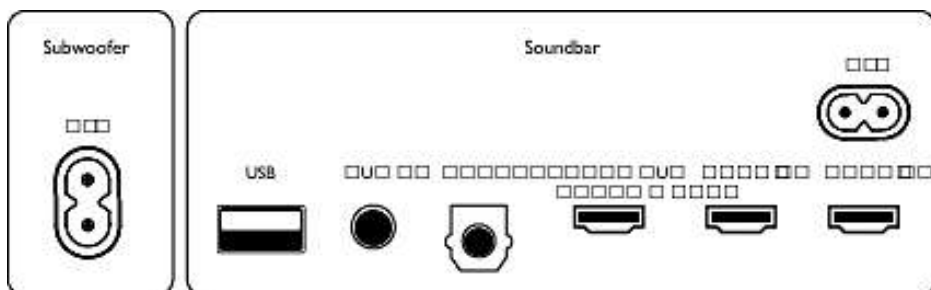

Vybavenie a vlastnosti

- Diaľkové ovládanie
- Nočný režim: Nie

Kompatibilita

- Ovládanie aplikácie na smartfóne/tablete

Príkon

- Napájanie hlavnej jednotky: 100 – 240 V AC, 50/60 Hz
- Zdroj napájania subwoofera: 100 – 240 V AC, 50/60 Hz
- Spotreba energie subwoofera v pohotovostnom stave: $\leq 0,5\text{ W}$
- Spotreba energie hlavnej jednotky v pohotovostnom režime: $\leq 0,5\text{ W}$
- Automatický pohotovostný režim

Rozmery balenia

- Výška: 18,5 cm
- Typ balenia: Škatuľa
- Typ policového umiestnenia: Položenie
- Šírka: 115 cm
- Hĺbka: 43,5 cm
- Počet zabalených kusov výrobkov: 1
- EAN: 48 95229 10997 1
- Hmotnosť brutto: 11,5 kg

- Hmotnosť netto: 9 kg
- Hmotnosť obalu: 2,5 kg

Príslušenstvo

- Dodávané príslušenstvo: Diaľkové ovládanie, 1 x batéria CR2025, Sieťový napájací kábel, Konzola na upevnenie na stenu, Stručná príručka spustenia, Záručný list s celosvetovo platnou zárukou

Dizajn

- Farba: Tmavo sivá
- Namontovateľné na stenu

Rozmery

- Hlavná jednotka (Š x V x H): 1061 x 60 x 110 mm
- Hmotnosť hlavnej jednotky: 3 kg
- Subwoofer (Š x V x H): 150 x 412 x 310 mm
- Hmotnosť subwoofera: 5,8 kg

Video

- Technológia 3D pass-through
- Zdokonalenia videa: Video so 4K prechodom, Dolby Vision, HDR10, HDR10+, HLG

Dátum vydania
2024-04-16

Verzia: 7.1.2

EAN: 48 95229 10997 1

© 2024 Koninklijke Philips N.V.
Všetky práva vyhradené.

Autor si vyhradzuje právo zmeny špecifikácií bez oznámenia. Ochranné známky sú majetkom Koninklijke Philips N.V. alebo ich príslušných vlastníkov.

www.philips.com