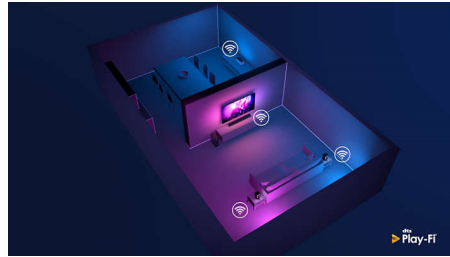

Silný filmový zážitok

Tento soundbar prináša 300 W bohatého zvuku na všetko, čo sledujete, a na každú obľúbenú stopu. Kanály 3.1 zaplňajú miestnosti čarovnými zvukovými stopami, burácajúcimi efektmi a krištáľovo čistým dialógom. Bezdrôtový subwoofer zintenzívňuje každú explóziu a každý rytmus.

Dolby Atmos

Zintenzívnete zážitok bez ohľadu na to, čo sledujete. Tento zvukový panel, kompatibilný s Dolby Atmos, reprodukuje hĺbky aj výšky a vytvára virtuálny trojrozmerný priestorový zvuk, ktorý prúdi nad vami a okolo vás.

Play-Fi. Zvuk Multi room a ešte viac

Vďaka kompatibilite s Play-Fi bude tento zvukový panel hviezdou vášho nastavenia pre viac miestností. Môžete synchronizovať reproduktory kompatibilné s Play-Fi pre zvuk do viacerých miestností alebo dokonca vytvoriť systém s naozaj priestorovým zvukom – a to všetko cez aplikáciu Philips Sound alebo Play-Fi.

Nízky profil. Jednoduché umiestnenie

Výrazný geometrický dizajn má nízky profil, vďaka čomu je možné tento soundbar ľahko umiestniť pod televízor alebo vedľa neho. Pri riešení otázky umiestnenia máte vďaka integrovaným nástenným konzolám k dispozícii viac možností a výkonný bezdrôtový subwoofer vyzerá skvele voľne položený.