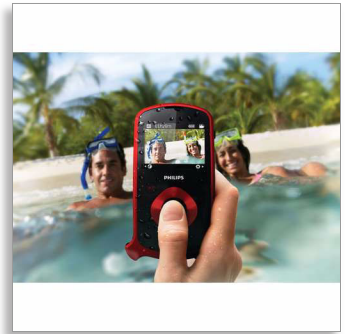

飛利浦
HD 攝影機

CAM150BU

捕捉和分享精彩瞬間 - 輕鬆簡單

即使在水中或雪地也沒問題

ESee 攝影機 CAM150 耐用且防水，室內、戶外都好用，即使在水中或雪地也沒問題。先進的防手震功能提供最清晰鮮明的影片，而雙格式錄影功能讓您可以使用 HD 和電子郵件適用的格式，隨時輕鬆分享作品。

以 Full HD 高畫質輕鬆快速地拍攝影片

- 防水 3 公尺、耐摔 1.5 公尺、防塵
- 以 Full HD 高畫質影片重溫美好時刻，再小的細節都能清晰呈現
- 先進的防手震功能，讓您拍攝更清晰且更穩定的影片
- 解析度高達 800 萬像素，提供高品質相片
- 閃光燈、自動對焦、臉部與微笑偵測功能

輕鬆分享您的最愛相片與影片

- 雙格式錄影，提供 Full HD 和適用於電子郵件的格式
- 即時影片編輯程式，讓您在攝影機上進行簡單的編輯
- 以電子郵件或 Facebook/YouTube 快速分享
- 透過 HDMI 直接與電視連線，以 HD 畫質欣賞您的影片
- 快速展示能以迷你電影的方示呈現影片精華

帶著它行遍天下

- 小巧輕薄的設計可輕易放進口袋
- 超長電池壽命讓您拍攝更多影片

PHILIPS

sense and simplicity