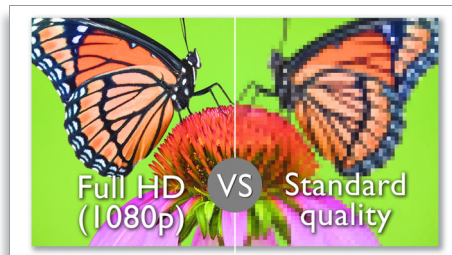

Full HD (1080p) 影片

以高畫質 (Full HD 1080p) 拍攝及欣賞影片。「1080」代表顯示解析度，也就是螢幕上的

水平線條數。「p」則是指循序掃描，也就是線條依序出現在每個影格中的效果。1080p 呈現出的影片品質優於一般手機和數位相機。除此之外，這款攝錄影機採用 H.264 影片格式，與藍光播放機及光碟相同。這種高度精密的格式可讓畫質卓越的 HD 影像躍然眼前，讓您細細品味影片中的鮮明回憶。