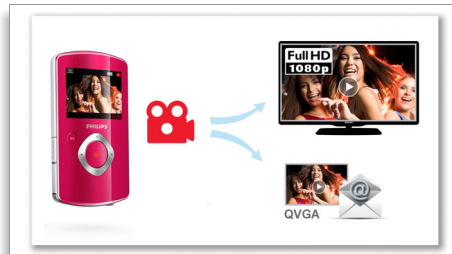

雙格式錄影

Full HD 影片最適合用 HD 電視觀賞。但如果您想要將影片以電子郵件方式傳送或在線上分享，則必須壓縮大 HD 檔案，然後將其轉換成適合電子郵件使用的格式。您的攝錄影機所提供的雙格式錄影替您免除這些繁複的步驟。只要開啟這個功能，就可以同時以 Full HD (1080p) 和適用於電子郵件的 QVGA (240p) 格式錄製影片。因此您可以在 HD 電視上盡情觀賞影片，還可以立即以電子方式與他人分享，格式不再是問題。