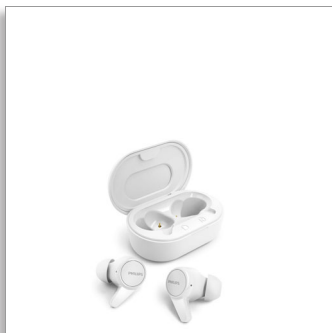

Philips
Tai nghe True Wireless

Tai nghe nhét tai vừa vận thoải mái

Hộp sạc siêu nhỏ
Chống tia nước và mờ hôi chuẩn IPX4
Thời gian phát nhạc lên tới 18 giờ

TAT1207WT

Tiện lợi, dễ mang đi

Tai nghe True Wireless thiết kế tiện lợi, đi kèm với một hộp sạc siêu nhỏ có thể nhét vào túi của bạn để thuận tiện mang theo mọi lúc mọi nơi. Tai nghe mang đến chất lượng âm thanh đáng tin cậy, khả năng chống tia nước bắn và mờ hôi đạt chuẩn IPX4 và thời gian phát nhạc lên tới 18 giờ.