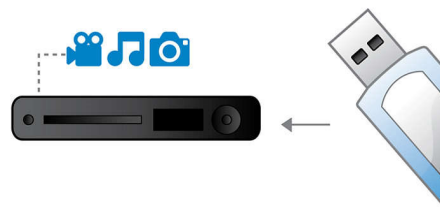

## 12 Bit/108 MHz Videoverarbeitung

12 Bit Video-DAC ist ein erstklassiger Digital-Analog-Wandler, der jedes kleinste Detail des Originalbildes und der Originalqualität

aufbereitet. Er hält feine Nuancen und fließende Übergänge der Farben fest – die Bilder sehen dadurch natürlicher und lebendiger aus. Im Vergleich dazu werden die begrenzten Möglichkeiten des üblichen 10 Bit DAC besonders bei größeren Projektionen und Großbildschirmen deutlich.

## USB Media Link

Der universelle serielle Bus, kurz USB genannt, ist ein Standardprotokoll für den problemlosen Anschluss von PCs, Peripheriegeräten und Unterhaltungselektronik. Mit USB Media Link können Sie Ihr USB-Gerät anschließen, den Film, den Musiktitel oder das Foto auswählen und die Wiedergabe starten.