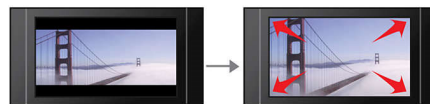

## 12 Bit/108 MHz Videoverarbeitung

12 Bit Video-DAC ist ein erstklassiger Digital-Analog-Wandler, der jedes kleinste Detail des Originalbildes und der Originalqualität

aufbereitet. Er hält feine Nuancen und fließende Übergänge der Farben fest – die Bilder sehen dadurch natürlicher und lebendiger aus. Im Vergleich dazu werden die begrenzten Möglichkeiten des üblichen 10 Bit DAC besonders bei größeren Projektionen und Großbildschirmen deutlich.

## USB Media Link

Der universelle serielle Bus, kurz USB genannt, ist ein Standardprotokoll für den problemlosen Anschluss von PCs, Peripheriegeräten und Unterhaltungselektronik. Mit USB Media Link können Sie Ihr USB-Gerät anschließen, den Film, den Musiktitel oder das Foto auswählen und die Wiedergabe starten.

## Vollbildanpassung

Die Vollbildanpassung sorgt dafür, dass das Bild auf dem gesamten Bildschirm angezeigt wird, unabhängig von Programm oder Fernseher. Die störenden schwarzen Balken am oberen und unteren Bildrand werden beseitigt, ohne dass Sie mühsam Einstellungen per Hand vornehmen müssen. Drücken Sie einfach die