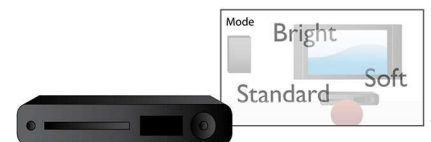

Smart Picture

Smart Picture bietet optimale Einstellungen für Farbe, Helligkeit, Sättigung, Kontrast, Schärfe usw., damit Sie jederzeit das bestmögliche Fernseherlebnis genießen können.