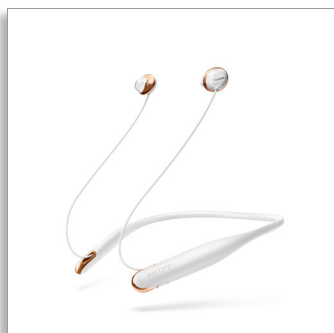

Philips  
Kabellose Bluetooth®-  
Kopfhörer

12,2-mm-Treiber/hinten offen  
In-Ear

SHB4205WT

### Der Schwerkraft trotzende Kopfhörer

Erleben Sie schwerelose Freiheit. Frei von Kabeln, die Sie einschränken. Die kabellosen Philips Flite Hyprlite Nackenbügel-Kopfhörer sind so schlank und leicht, dass sie an den Ohren kaum zu spüren sind.

### Bassröhre

Innovative Bassröhren im Ohrstöpsel erhöhen den Luftstrom für tiefe, satte Bässe.