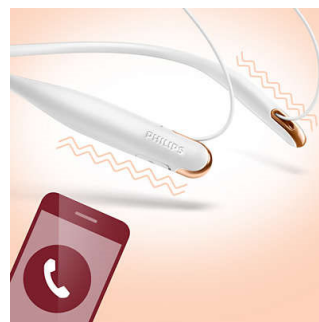

### Bassröhre

Innovative Bassröhren im Ohrstöpsel erhöhen den Luftstrom für tiefe, satte Bässe.

### Anrufe über Freisprechfunktion

Mit der benutzerfreundlichen Fernbedienung können Sie Titel wiedergeben/anhalten und mit einem einfachen Tastendruck Anrufe beantworten.

### Vibrationsmodus

Der Nackenbügel vibriert, wenn Anrufe eingehen, damit Sie keinen Anruf verpassen.