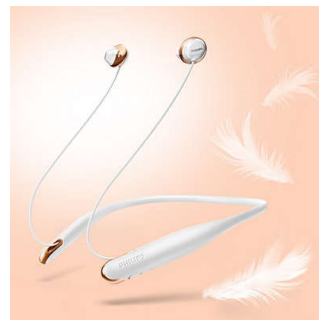

**PHILIPS**

Kabellose Bluetooth®-Kopfhörer  
12,2-mm-Treiber/hinten offen In-Ear

SHB4205WT/00

### Metallausführung

Ikonisches Design mit modernen, hochglänzenden Akzenten.

### Bassröhre

Innovative Bassröhren im Ohrstöpsel erhöhen den Luftstrom für tiefe, satte Bässe.

### Leichter Nackenbügel

Superschlanker Nackenbügel für jeden Geschmack. So leicht, dass Sie kaum merken, dass Sie es tragen.