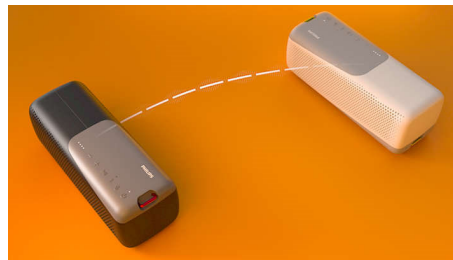

Protection contre la poussière/eau IP67

Cette enceinte vous accompagne partout, en rando comme à la plage ou à la piscine, grâce à

son indice de protection IP67. La dragonne amovible facilite le transport, et avec une portée Bluetooth® pouvant atteindre 20 m, vous ne manquerez aucune note, même si votre téléphone est loin.

Multipoint Bluetooth®

Variez les playlists ! Grâce à la connectivité multipoint Bluetooth®, vous pouvez connecter jusqu'à deux smartphones en même temps pour alterner entre leurs musiques. Si un appel arrive, le micro intégré vous permet de répondre sans déconnecter votre téléphone de l'enceinte.

Contrôle aisé

Les boutons situés sur le boîtier extérieur de l'enceinte vous permettent de contrôler le volume, la diffusion de musique, l'appairage stéréo et la connexion Bluetooth®. Vous souhaitez demander à votre téléphone de lire une chanson donnée ? Maintenez le bouton lecture/pause enfoncé pour parler à votre assistant vocal.