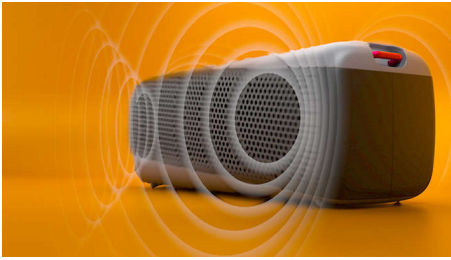

De la puissance !

- Un son puissant et un design stylé
- 24 heures d'autonomie. Faites durer la fête.
- Deux haut-parleurs de 71 mm et deux tweeters de 31 mm
- IP67 : étanche à la poussière et à l'eau. Faites la fête*

Un son nomade

- Dragonne amovible. Faites la fête où que vous soyez.
- Dimensions : 280 x 104 x 104 mm
- Appairage stéréo. Une plus grande fête.

PHILIPS

Enceinte sans fil

Protection contre la poussière/eau IP67 Un son XXL, Micro intégré pour les appels, Jusqu'à 24 heures de musique

Points forts

Un son XXL

Des parcs aux terrains de camping, emportez votre musique préférée partout avec vous ! Les deux haut-parleurs de graves de 70 mm et les deux tweeters de cette enceinte stylée produisent un son clair et puissant. Vous voulez encore plus de puissance ? Apparez deux enceintes pour une fête en stéréo.