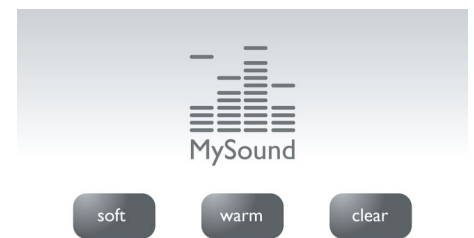

Προφίλ MySound

Η αντίληψη του ήχου είναι υποκειμενική και ο καθένας έχει τις δικές του προτιμήσεις ακρόασης. Το MySound χαρίζει προσωπικό στυλ σε κάθε συνομιλία, καθώς σας δίνει τη δυνατότητα να επιλέξετε το προφίλ ήχου που ταιριάζει περισσότερο στις προτιμήσεις σας: Καθαρός ήχος - για φωνές με απόλυτη καθαρότητα και σαφήνεια. Απαλός ήχος - για έναν πιο φιλικό και απαλό τόνο. Ζεστός ήχος - για να ακούγεται η φωνή πιο ευχάριστη και ζεστή.