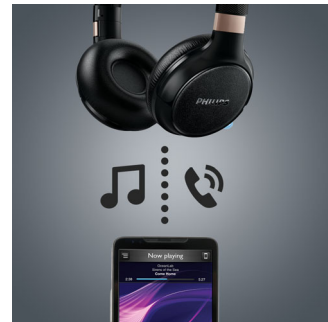

### NFC 輕鬆配對

自動喚醒裝置具備簡易的 NFC 輕觸即啟配對功能，只要輕觸一下，便能將藍牙耳機與任何具備藍牙功能的裝置連線。

### Smart Touch 控制

Smart Touch 控制靈敏易用，可以用手勢控制音量、快轉、倒轉、播放、暫停和接聽電話。

### 無線音樂與通話

直接利用藍牙功能配對您的智慧型裝置與耳機，即可不受線路束縛，隨性享受清晰音樂與通話的愉悅感受。直覺式按鈕讓您以單鍵輕鬆控制音樂、來電或撥出電話。