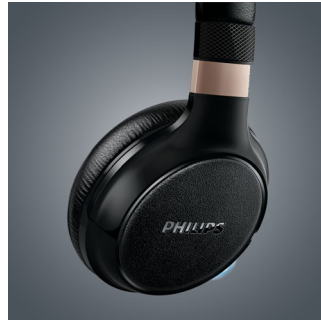

封閉式背部設計

封閉式背部設計可隔絕外部噪音，樂音全然不受干擾，盡情享受所有細膩的細節及原音的豐富低音效果。