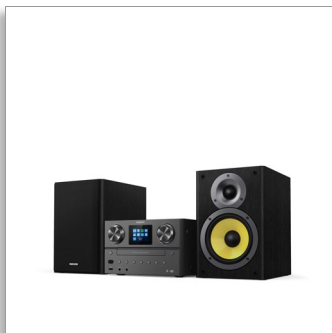

Webbradio, DAB+

Bluetooth, Spotify Connect
USB, MP3-CD
100 W

TAM8905

Älska allt. Spela upp det högt.

Fyll rummet med de ljud du älskar. Med internetradio, Spotify Connect, Bluetooth och en cd-spelare kan det här snygga mikrosystemet spela upp allt. Du kan även lyssna på DAB+ eller FM-radio, allt med ett mäktigt ljud på 100 W.

Mäktigt ljud för din musik

- All din musik, dina poddsändningar och mycket mer
- 5,25-tums woofer. Dome tweeter-högtalare. Maximal uteffekt på 100 W
- Basreflexhögtalare. Klara höga toner och fylliga låga toner
- Digital ljudkontroll. Välj en förinställd ljudstil

Fyll rummet med musik

- Nätdriven. Fjärrkontroll
- Känn dig hemma i ditt hem
- Huvudenhetens mått: 230 x 145 x 262 mm
- Högtalarens mått: 174 x 260,6 x 229 mm

Mer att älska

- Klassiskt utseende. Moderna funktioner
- Webbradio. DAB+ FM-radio
- Spotify Connect. Bluetooth. Ljudingång. Cd-spelare
- USB-port. Anslut en äldre källa eller ladda en mobil

PHILIPS